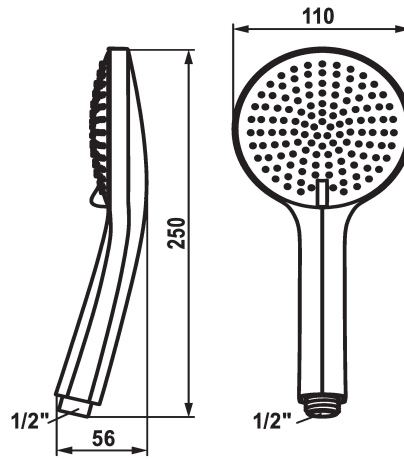

KWC FIT-E Doccetta trio

Modell-Linie: FIT

Rubinerterie per doccia | Rubinerterie per doccia

KWC-No.

26.000.132.000

chromeline

- TouchProtect - protezione dalle scottature grazie al sistema a intercapedine
- Filtro per doccia facile da pulire
- tre diverse possibilità di regolazione
- Spray, Massage spray und Mix spray
- Filettatura raccordo 1/2"
- Portata 12 l/min (3 bar)