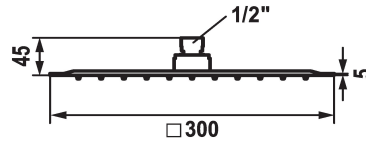

KWC PIATTO-X Q

Soffione a snodo

Modell-Linie: PIATTO

Rubinetterie per doccia | Soffioni doccia

KWC-No.

26.000.205.700

acciaio inox, D 300x300

- Di acciaio inossidabile
- Con snodo sferico
- Filtro per doccia facile da pulire
- spajet
- Filettatura raccordo 1/2"
- Ordinare separatamente:
 - Braccio doccia
- Portata 18 l/min (3 bar)