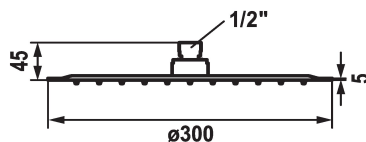

KWC PIATTO-X R

Soffione a snodo

Modell-Linie: PIATTO | 26.000.215.176 ++

Rubinerie per doccia | Soffioni doccia

KWC-No.

26.000.215.176
matt black, D 300

26.000.215.700
acciaio inox, D 300

- Di acciaio inossidabile
- Con snodo sferico
- Filtro per doccia facile da pulire
- spajet
- Filettatura raccordo 1/2"
- Ordinare separatamente:
 - Braccio doccia
- Portata 18 l/min (3 bar)