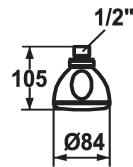

KWC FIT

Soffione a snodo mono

Modell-Linie: FIT

Rubinetterie per doccia | Soffioni doccia

KWC-No.

26.000.221.000

chromeline

- Di plastica
- Con snodo sferico
- Filtro per doccia facile da pulire
- fitjet
- Filettatura raccordo 1/2"
- Ordinare separatamente:
 - Braccio doccia
- Portata 12 l/min (3 bar)
- Classe di silenziosità per la rubinetteria I