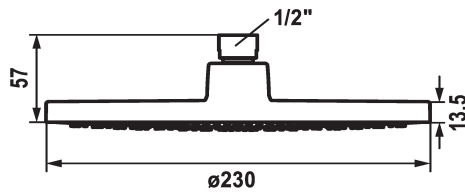

KWC FIT

Soffione a snodo

Modell-Linie: FIT

Rubinerie per doccia | Soffioni doccia

KWC-No.

26.000.222.000
chromeline, D 230

- Di plastica
- Con snodo sferico
- Filtro per doccia facile da pulire
- spajet

- Filettatura raccordo 1/2"
- Ordinare separatamente:
 - Braccio doccia
- Portata 10 l/min (3 bar)