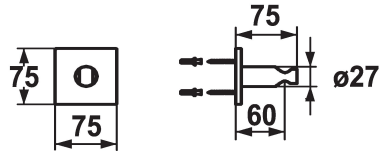

KWC SHOWERCULTURE Supporto doccia design

Modell-Linie: **SHOWERCULTURE | 26.000.620.000 ++**
Rubinetterie per doccia | Accessori per doccia

KWC-No.

26.000.620.000
chromeline

26.000.620.176
matt black

26.000.620.177
brushed steel

- Non regolabile
- Adatto a:

- Tutti i doccetta