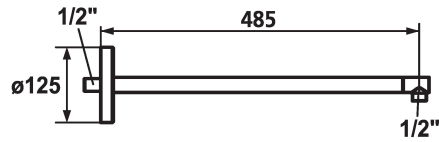

KWC SHOWERCULTURE Braccio doccia

Modell-Linie: SHOWERCULTURE

Rubinerie per doccia | Rubinerie per doccia

KWC-No.

26.000.812.000
chromeline, L 485

- con rosetta
- adatto per tutti i soffioni a snodo KWC
- Filettatura raccordo 1/2"