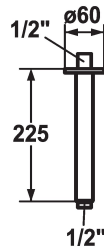

KWC SHOWERCULTURE

Braccio doccia

Modell-Linie: **SHOWERCULTURE | 26.000.820.000 ++**

Rubinerie per doccia | Rubinerie per doccia

KWC-No.

26.000.820.000
chromeline, L 125

26.000.821.000
chromeline, L 225

26.000.822.000
chromeline, L 325

Larghezza complessiva

125 mm

225 mm

325 mm

- con rosetta
- adatto per tutti i soffioni a snodo KWC

- Filettatura raccordo 1/2"

Dati tecnici

Larghezza complessiva

225 mm