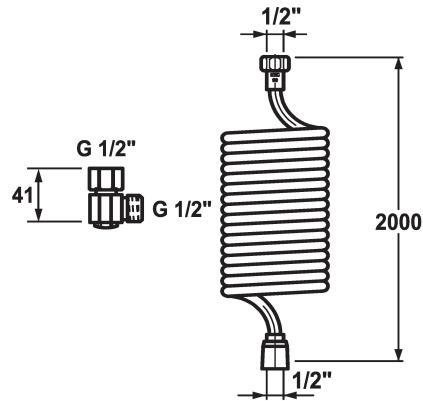

## KWC VITA PRO

Valvola di scarico con tubo a spirale

#### KWC-No.

**26.000.910.000**

chromeline

- Scarico automatico del tubo flessibile
- Filettatura raccordo G 1/2"