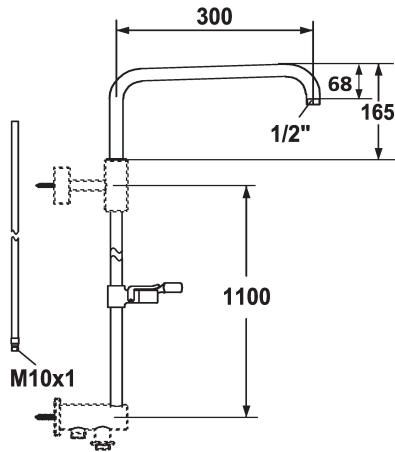

KWC SHOWERCULTURE Componente

Modell-Linie: SHOWERCULTURE | 26.004.003.000 ++
Rubinetterie per doccia | Rubinetterie per doccia

KWC-No.

26.004.003.000
chromeline, A 300, L 1100

26.004.004.000
chromeline, A 400, L 1100

Proiezione bocca

300 mm

400 mm

- Set asta di scorrimento per doccia
 - con passaggio di acqua (sistema tubo in tubo)
 - compreso braccio doccia, orientabile
- Adatto per collegamento / fissaggio di:
 - miscelatore termostatico con uscita (in alto) per asta di scorrimento per doccia con passaggio d'acqua
 - sostegno dell'asta di scorrimento per doccia
- TouchProtect - protezione dalle scottature grazie al sistema a intercapedine

- Il asta di scorrimento per doccia con passaggio d'acqua accorciabile, secondo necessità, alla lunghezza desiderata
- KWC snodo sferico supporto doccia, regolazione altezza arrestabile
- Diametro tubo 20 mm
- Visitate www.kwc.ch per informazioni complete su pianificazione e installazione oltre a dati sulla manovra o contattate il vostro responsabile presso KWC.

Dati tecnici

Proiezione bocca

300 mm