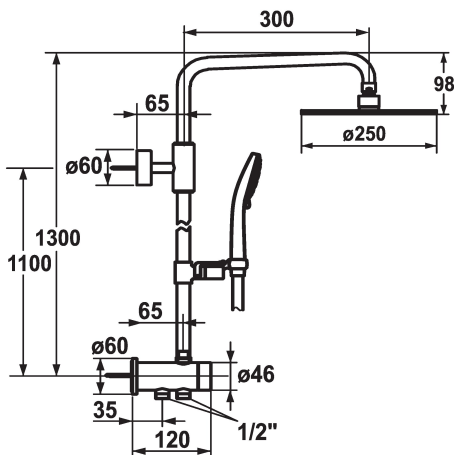

### Sistema doccia

#### Modell-Linie: SHOWERCULTURE

Rubinerie per doccia | Rubinerie per doccia

#### KWC-No.

**26.006.013.000**

chromeline, A 300, L 1100, con doccia e flessibile

- Sistema doccia Set di trasformazione fit
  - Adatto per collegamento a miscelatore sopra muro
  - TouchProtect - protezione dalle scottature grazie al sistema a intercapedine
  - Il asta di scorrimento per doccia con passaggio d'acqua accorciabile, secondo necessità, alla lunghezza desiderata
  - SkinProtect - Protezione dalle scottature
  - Manopola ruotabile per la regolazione di portata e la deviazione
  - KWC snodo sferico supporto doccia, regolazione altezza arrestabile
  - Diametro tubo 20 mm
  - Entità di fornitura:
- Deviatore con uscita (in alto) per asta di scorrimento per doccia con passaggio d'acqua
  - Doccetta KWC FIT-X trio 26.000.119.000
  - Tubo flessibile per doccia 1800 mm, plastica 26.001.014.000 e 1000 mm (accorciabile), plastica 26.001.019.000
  - Soffione a snodo KWC PIATTO -X R250 26.000.214.000
  - Set asta di scorrimento per doccia 26.004.003.000
  - Sostegno dell'asta di scorrimento per doccia (in alto), per collegare l'asta di scorrimento per doccia con il braccio doccia