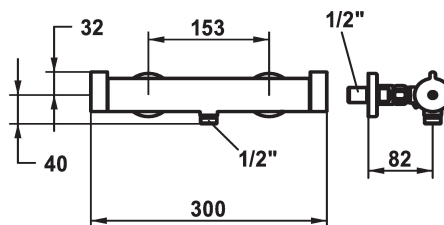

KWC SHOWERCULTURE Miscelatore termostatico - Doccia

Modell-Linie: SHOWERCULTURE | 26.009.300.000 ++
Valvole | Valvola termostatica del miscelatore

KWC-No.

26.009.300.000
chromeline, AD 153, con doccia e flessibile

26.009.110.000
chromeline, AD 153, senza doccia e flessibile

26.009.100.000OG
chromeline, AD 153, senza raccordi, senza doccia e flessibile

- Miscelatore termostatico
- EcoProtect - risparmio idrico
- TouchProtect - protezione dalle scottature grazie al sistema a intercapedine
- SkinProtect - Protezione dalle scottature
- Manopola ruotabile per la regolazione di portata
- Con sicurezza antiriflusso
- Unità di regolazione termostatica di precisione
 - temperatura dell'acqua costante (anche in caso di oscillazioni di pressione nella rete)
 - elevata velocità di reazione
- Raccordi a parete 1/2" x 1/2", serrabili L 40
- Uscita doccia: Portata 13 l/min (3 bar)
Uscita doccia: Classe di silenziosità per la rubinetteria I