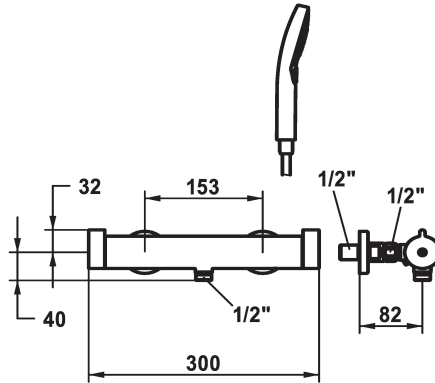

KWC SHOWERCULTURE Miscelatore termostatico - Doccia

Modell-Linie: **SHOWERCULTURE | 26.009.300.000 ++**
Valvole | Valvola termostatica del miscelatore

KWC-No.

26.009.300.000

chromeline, AD 153, con doccia e flessibile

26.009.110.000

chromeline, AD 153, senza doccia e flessibile

26.009.100.000OG

chromeline, AD 153, senza raccordi, senza doccia e flessibile

- Miscelatore termostatico
- EcoProtect - risparmio idrico
- TouchProtect - protezione dalle scottature grazie al sistema a intercapedine
- SkinProtect - Protezione dalle scottature
- Manopola ruotabile per la regolazione di portata
- Con sicurezza antiriflusso
- Unità di regolazione termostatica di precisione
 - temperatura dell'acqua costante (anche in caso di oscillazioni di pressione nella rete)
- elevata velocità di reazione
- Raccordi a parete 1/2" x 1/2", serrabili L 40
- Entità di fornitura:
 - Doccetta KWC CHOICE-X 26.000.123.000
 - Tubo flessibile per doccia 1800 mm, plastica 26.001.014.000
- Uscita doccia: Portata 13 l/min (3 bar)
Uscita doccia: Classe di silenziosità per la rubinetteria I