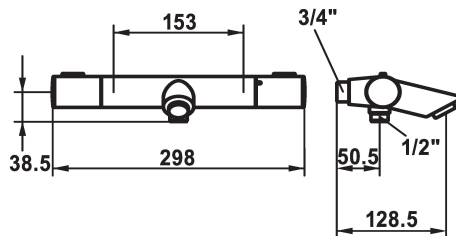

#### KWC-No.

**26.009.413.000OG**

chromeline, AD 153, senza raccordi, senza doccia, flessibile e supporto

- Miscelatore termostatico fit
- SkinProtect - Protezione dalle scottature
- Manopola ruotabile per la regolazione di portata e la deviazione
- Con sicurezza antiriflusso
- Bocca fissa
  - Neoperl® Cascade®
- Unità di regolazione termostatica di precisione
  - temperatura dell'acqua costante (anche in caso di oscillazioni di pressione nella rete)
  - elevata velocità di reazione
- Ordinare separatamente:
  - Raccordi a parete 1/2" x 3/4", serrabili L 40
- Portata 20 l/min (3 bar)  
Classe di silenziosità per la rubinetteria U  
Uscita doccia: Portata 13 l/min (3 bar)  
Uscita doccia: Classe di silenziosità per la rubinetteria II