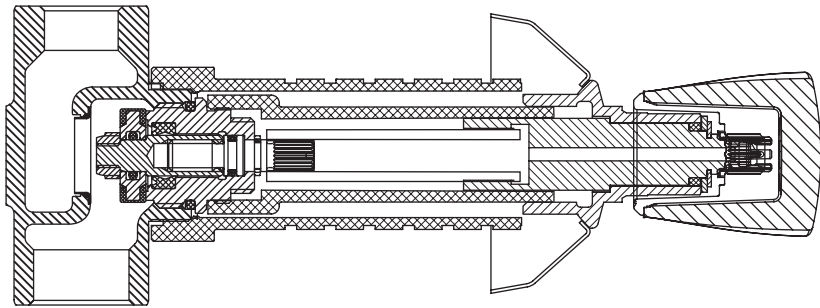

802046

Fertigmontage-Set zu Unterputz-Absperrventil
Set du montage finale pour les robinets d'arrêt a encastrer
Set di montaggio finale per rubinetti d'arresto da incasso

Z.535.041.000
Z.535.042.102 (-04/2014)
Z.535.740

Z.535.043.000
Z.535.044.102 (-04/2014)
Z.535.140

NW	T min.	T max.
1/2 "	43 mm	129 mm
3/4 "	43 mm	129 mm

Montage
 Montage
 Montagio

Es dürfen ausschliesslich **original Ersatzteile** verwendet werden!
 Utiliser seulement des **pièces de rechange originaux!**
 Usare soltanto i **pezzi di ricambio originali!**
 ¡Utilizar solamente los **requestos originales!**
 Only the **original spare parts** may be used!

Z.535.472

KWC Verlängerungs-Set + 89 mm

KWC Jeu de rallonge + 89 mm

KWC Serie Prolunga + 89 mm

Ersatzteile
 Pièces de rechange
 Pezzi di ricambio
 Repuestos
 Spare parts

Technische Änderungen vorbehalten
 Salvo cambiamenti tecnici
 Sous réserve de modifications techniques
 Derechos reservados para efectuar modificaciones técnicas
 Subject to technical alteration
 Med förbehåll för tekniska ändringar