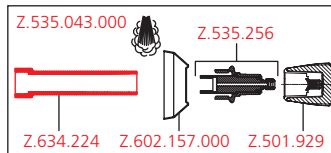

Z.535.043.000
Z.535.044.102 (-04/2014)
Z.535.140

NW	T min.	T max.
1/2 "	43 mm	129 mm
3/4 "	43 mm	129 mm

Montage
 Montage
 Montagio

Es dürfen ausschliesslich **original Ersatzteile** verwendet werden!
 Utiliser seulement des **pièces de rechange originaux!**
 Usare soltanto i **pezzi di ricambio originali!**
 ¡Utilizar solamente los **requestos originales!**
 Only the **original spare parts** may be used!

Z.535.472

KWC Verlängerungs-Set + 89 mm

KWC Jeu de rallonge + 89 mm

KWC Serie Prolunga + 89 mm

Ersatzteile
 Pièces de rechange
 Pezzi di ricambio
 Repuestos
 Spare parts

Technische Änderungen vorbehalten
 Salvo cambiamenti tecnici
 Sous réserve de modifications techniques
 Derechos reservados para efectuar modificaciones técnicas
 Subject to technical alteration
 Med förbehåll för tekniska ändringar