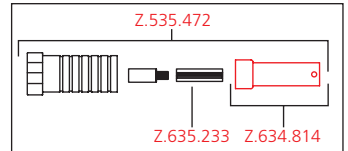

Z.535.043.000
Z.535.044.102 (-04/2014)
Z.535.140

NW	T min.	T max.
1/2 "	43 mm	129 mm
3/4 "	43 mm	129 mm

Montage
 Montage
 Montagio

Es dürfen ausschliesslich **original Ersatzteile** verwendet werden!
 Utiliser seulement des **pièces de rechange originaux!**
 Usare soltanto i **pezzi di ricambio originali!**
 ¡Utilizar solamente los **requestos originales!**
 Only the **original spare parts** may be used!

Z.535.472

KWC Verlängerungs-Set + 89 mm

KWC Jeu de rallonge + 89 mm

KWC Serie Prolunga + 89 mm

Ersatzteile
 Pièces de rechange
 Pezzi di ricambio
 Repuestos
 Spare parts

Technische Änderungen vorbehalten
 Salvo cambiamenti tecnici
 Sous réserve de modifications techniques
 Derechos reservados para efectuar modificaciones técnicas
 Subject to technical alteration
 Med förbehåll för tekniska ändringar