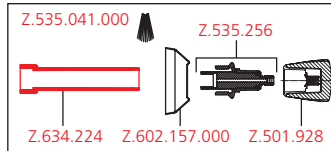

Z.535.043.000
Z.535.044.102 (-04/2014)
Z.535.140

NW	T min.	T max.
1/2 "	43 mm	129 mm
3/4 "	43 mm	129 mm

Montage
 Montage
 Montagio

Es dürfen ausschliesslich **original Ersatzteile** verwendet werden!
 Utiliser seulement des **pièces de rechange originaux!**
 Usare soltanto i **pezzi di ricambio originali!**
 ¡Utilizar solamente los **requestos originales!**
 Only the **original spare parts** may be used!

Z.535.472

KWC Verlängerungs-Set + 89 mm

KWC Jeu de rallonge + 89 mm

KWC Serie Prolunga + 89 mm

Ersatzteile
 Pièces de rechange
 Pezzi di ricambio
 Repuestos
 Spare parts

Technische Änderungen vorbehalten
 Salvo cambiamenti tecnici
 Sous réserve de modifications techniques
 Derechos reservados para efectuar modificaciones técnicas
 Subject to technical alteration
 Med förbehåll för tekniska ändringar