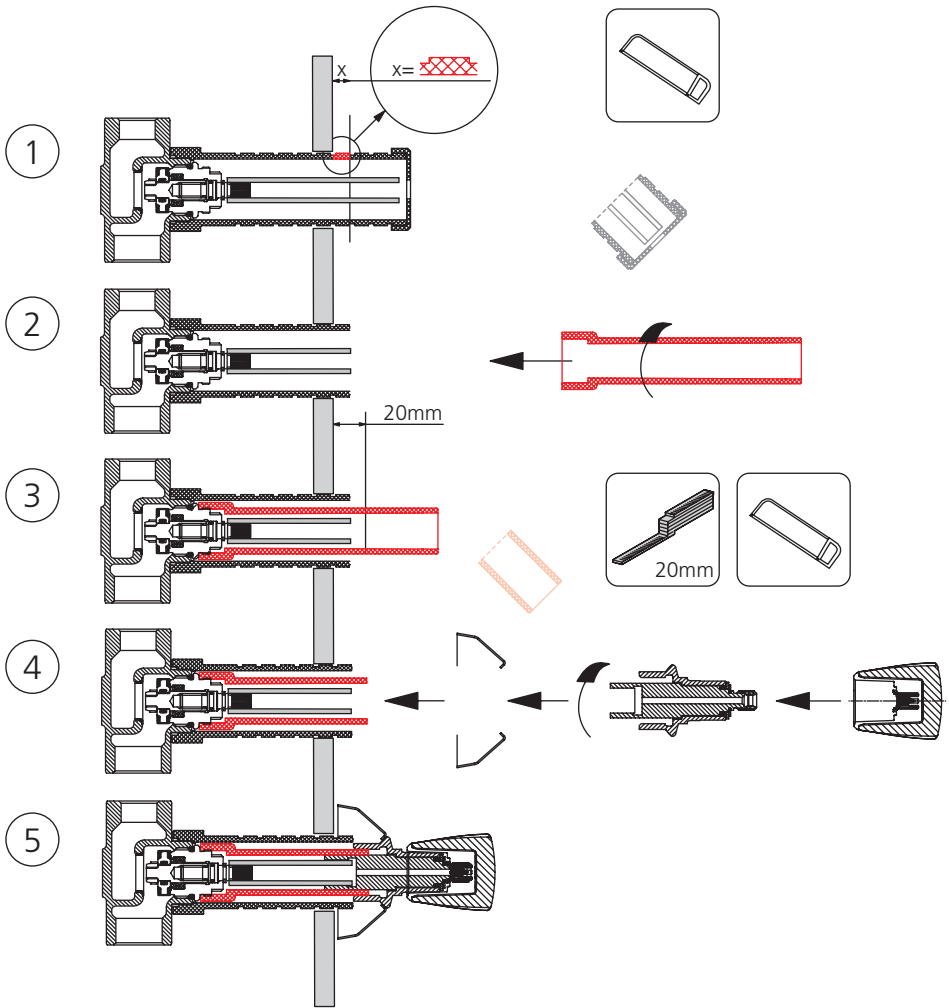

802046

Fertigmontage-Set zu Unterputz-Absperrventil
Set du montage finale pour les robinets d'arrêt a encastrer
Set di montaggio finale per rubinetti d'arresto da incasso

Z.535.041.000
Z.535.042.102 (-04/2014)
Z.535.740

Z.535.043.000
Z.535.044.102 (-04/2014)
Z.535.140

NW	T min.	T max.
1/2 "	43 mm	129 mm
3/4 "	43 mm	129 mm

Montage
 Montage
 Montagio

Es dürfen ausschliesslich **original Ersatzteile** verwendet werden!
 Utiliser seulement des **pièces de rechange originaux!**
 Usare soltanto i **pezzi di ricambio originali!**
 ¡Utilizar solamente los **requestos originales!**
 Only the **original spare parts** may be used!

Z.535.472

KWC Verlängerungs-Set + 89 mm

KWC Jeu de rallonge + 89 mm

KWC Serie Prolunga + 89 mm

Ersatzteile
 Pièces de rechange
 Pezzi di ricambio
 Repuestos
 Spare parts

Technische Änderungen vorbehalten
 Salvo cambiamenti tecnici
 Sous réserve de modifications techniques
 Derechos reservados para efectuar modificaciones técnicas
 Subject to technical alteration
 Med förbehåll för tekniska ändringar