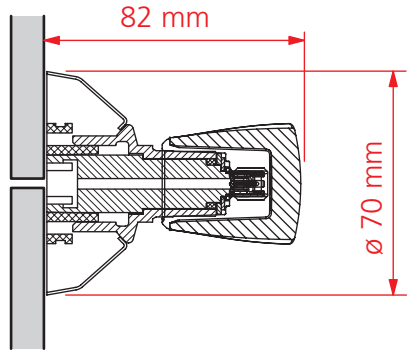

802046

Fertigmontage-Set zu Unterputz-Absperrventil
Set du montage finale pour les robinets d'arrêt a encastrer
Set di montaggio finale per rubinetti d'arresto da incasso

Z.535.041.000
Z.535.042.102 (-04/2014)
Z.535.740

Z.535.043.000
Z.535.044.102 (-04/2014)
Z.535.140

NW	T min.	T max.
1/2 "	43 mm	129 mm
3/4 "	43 mm	129 mm

Montage
 Montage
 Montagio

Es dürfen ausschliesslich **original Ersatzteile** verwendet werden!
 Utiliser seulement des **pièces de rechange originaux!**
 Usare soltanto i **pezzi di ricambio originali!**
 ¡Utilizar solamente los **requestos originales!**
 Only the **original spare parts** may be used!

Z.535.472

KWC Verlängerungs-Set + 89 mm

KWC Jeu de rallonge + 89 mm

KWC Serie Prolunga + 89 mm

Ersatzteile
 Pièces de rechange
 Pezzi di ricambio
 Repuestos
 Spare parts

Technische Änderungen vorbehalten
 Salvo cambiamenti tecnici
 Sous réserve de modifications techniques
 Derechos reservados para efectuar modificaciones técnicas
 Subject to technical alteration
 Med förbehåll för tekniska ändringar