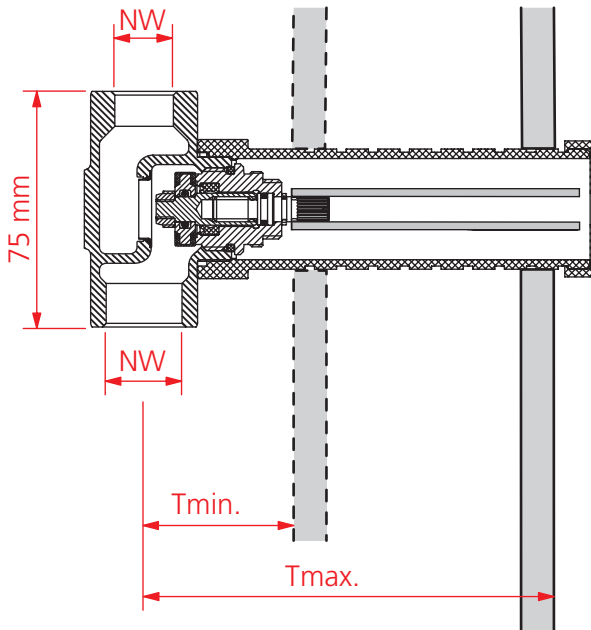

802046

Fertigmontage-Set zu Unterputz-Absperrventil
Set du montage finale pour les robinets d'arrêt a encastrer
Set di montaggio finale per rubinetti d'arresto da incasso

Z.535.041.000
Z.535.042.102 (-04/2014)
Z.535.740

Z.535.043.000
Z.535.044.102 (-04/2014)
Z.535.140

NW	T min.	T max.
1/2 "	43 mm	129 mm
3/4 "	43 mm	129 mm

Montage
 Montage
 Montagio

Es dürfen ausschliesslich **original Ersatzteile** verwendet werden!
 Utiliser seulement des **pièces de rechange originaux!**
 Usare soltanto i **pezzi di ricambio originali!**
 ¡Utilizar solamente los **requestos originales!**
 Only the **original spare parts** may be used!

Z.535.472

KWC Verlängerungs-Set + 89 mm

KWC Jeu de rallonge + 89 mm

KWC Serie Prolunga + 89 mm

Ersatzteile
 Pièces de rechange
 Pezzi di ricambio
 Repuestos
 Spare parts

Technische Änderungen vorbehalten
 Salvo cambiamenti tecnici
 Sous réserve de modifications techniques
 Derechos reservados para efectuar modificaciones técnicas
 Subject to technical alteration
 Med förbehåll för tekniska ändringar