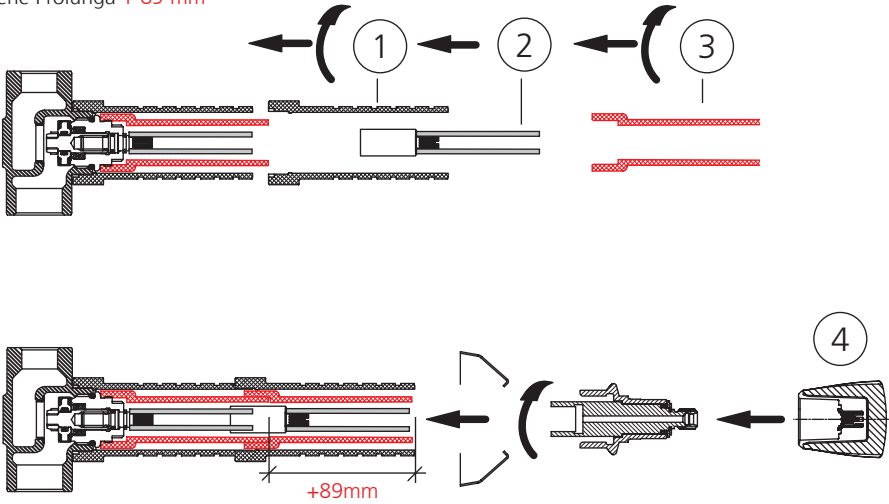

802046

Fertigmontage-Set zu Unterputz-Absperrventil
Set du montage finale pour les robinets d'arrêt a encastrer
Set di montaggio finale per rubinetti d'arresto da incasso

Z.535.041.000
Z.535.042.102 (-04/2014)
Z.535.740

Z.535.043.000
Z.535.044.102 (-04/2014)
Z.535.140

NW	T min.	T max.
1/2 "	43 mm	129 mm
3/4 "	43 mm	129 mm

Montage
 Montage
 Montagio

Es dürfen ausschliesslich **original Ersatzteile** verwendet werden!
 Utiliser seulement des **pièces de rechange originaux!**
 Usare soltanto i **pezzi di ricambio originali!**
 ¡Utilizar solamente los **requestos originales!**
 Only the **original spare parts** may be used!

Z.535.472

KWC Verlängerungs-Set + 89 mm

KWC Jeu de rallonge + 89 mm

KWC Serie Prolunga + 89 mm

Ersatzteile
 Pièces de rechange
 Pezzi di ricambio
 Repuestos
 Spare parts

Technische Änderungen vorbehalten
 Salvo cambiamenti tecnici
 Sous réserve de modifications techniques
 Derechos reservados para efectuar modificaciones técnicas
 Subject to technical alteration
 Med förbehåll för tekniska ändringar