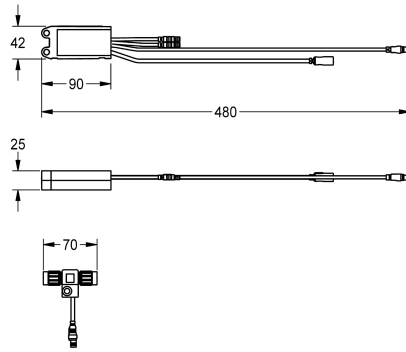

### KWC-Nr.

**360000504**

Elektronikmodul EM5 mit ID 02160

**360000505**

Elektronikmodul EM5 mit ID 02160, mit Wandeinbaudose

Elektronikmodul EM5 mit ID 02160 und Elektro-T-Verteiler. Zur Einbindung in das Wassermanagementsystem AQUA 3000 open,