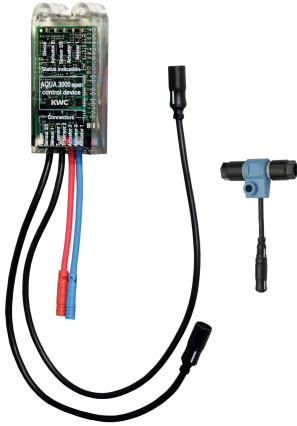

## KWC AQUA 3000 open Elektronikmodul für F5 Hybrid-Küchenarmatur

Modell-Linie: AQUA3000OPEN | ACEM1001  
Wassermanagement | Zubehör Wassermanagement

### KWC-Nr.

**360000504**

Elektronikmodul EM5 mit ID 02160

**360000505**

Elektronikmodul EM5 mit ID 02160, mit Wandeinbaudose

Elektronikmodul EM5 mit ID 02160 und Elektro-T-Verteiler. Zur Einbindung in das Wassermanagementsystem AQUA 3000 open,