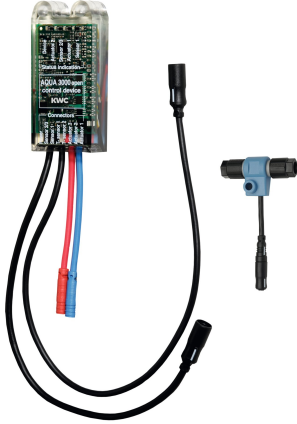

## KWC AQUA 3000 open Elektronikmodul für F5 Hybrid-Küchenarmatur

Modell-Linie: AQUA3000OPEN | ACEM1001  
Wassermanagement | Zubehör Wassermanagement

### KWC-Nr.

**360000504**

Elektronikmodul EM5 mit ID 02160

**360000505**

Elektronikmodul EM5 mit ID 02160, mit Wandeinbaudose

Elektronikmodul EM5 mit ID 02160 und Elektro-T-Verteiler. Zur Einbindung in das Wassermanagementsystem AQUA 3000 open,