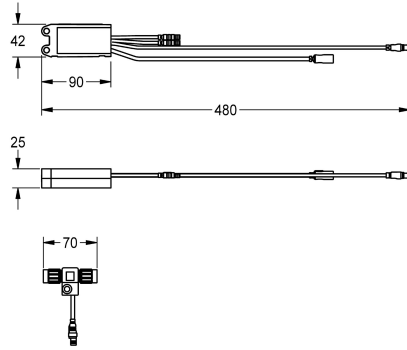

### KWC-Nr.

**360000504**

Elektronikmodul EM5 mit ID 02160

**360000505**

Elektronikmodul EM5 mit ID 02160, mit Wandeinbaudose

Elektronikmodul EM5 mit ID 02160 und Elektro-T-Verteiler. Zur Einbindung in das Wassermanagementsystem AQUA 3000 open,