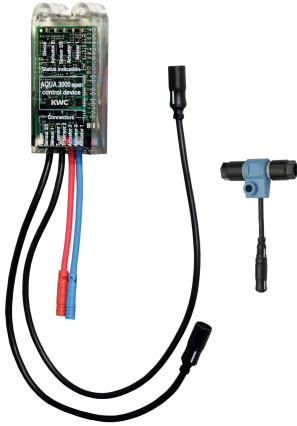

KWC AQUA 3000 open Elektronikmodul für F5 Hybrid-Küchenarmatur

Modell-Linie: AQUA3000OPEN | ACEM1001
Wassermanagement | Zubehör Wassermanagement

KWC-Nr.

360000504

Elektronikmodul EM5 mit ID 02160

360000505

Elektronikmodul EM5 mit ID 02160, mit Wandeinbaudose

Elektronikmodul EM5 mit ID 02160 und Elektro-T-Verteiler. Zur Einbindung in das Wassermanagementsystem AQUA 3000 open,

24 V DC.

Technische Daten

Füllmenge

1

Mengeneinheit

Stück

Notwendiges Zubehör

ECC2 Funktionscontroller

2000108123
ZA3OP0011

ECC2 Funktionscontroller

2030016282
ZA3OP0022

Systemkabel

2000100801
ZAQUA077

Systemkabel

2000100852
ZAQUA078

KWC AQUA 3000 open Elektronikmodul für F5 Hybrid-Küchenarmatur

Modell-Linie: AQUA3000OPEN | ACEM1001
Wassermanagement | Zubehör Wassermanagement