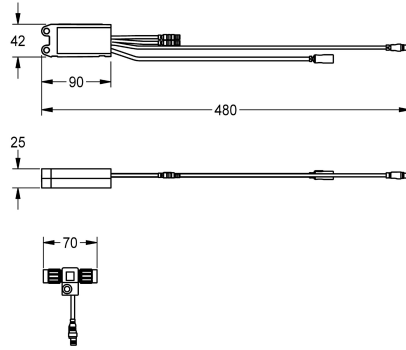

KWC AQUA 3000 open Elektronikmodul für F5 Hybrid-Küchenarmatur

Modell-Linie: AQUA3000OPEN | ACEM1001
Wassermanagement | Zubehör Wassermanagement

KWC-Nr.

360000504

Elektronikmodul EM5 mit ID 02160

360000505

Elektronikmodul EM5 mit ID 02160, mit Wandeinbaudose

Elektronikmodul EM5 mit ID 02160 und Elektro-T-Verteiler. Zur Einbindung in das Wassermanagementsystem AQUA 3000 open,

24 V DC.

Technische Daten

Füllmenge