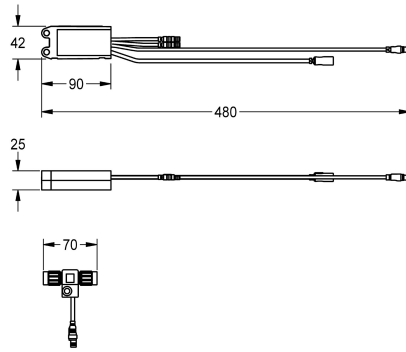

### Module électronique pour robinetteries de cuisine hybrides F5

Modell-Linie: AQUA3000OPEN | ACEM1001  
Gestion de l'eau | Accessoires gestion de l'eau