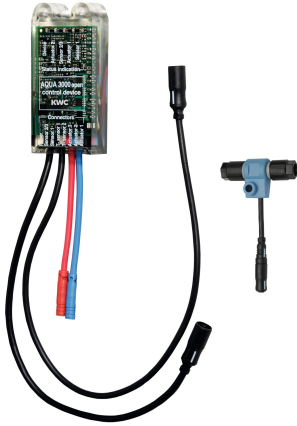

### Module électronique pour robinetteries de cuisine hybrides F5

Modell-Linie: AQUA3000OPEN | ACEM1001  
Gestion de l'eau | Accessoires gestion de l'eau

#### KWC-No.

**360000504**

Module électronique EM5 avec ID 02160

**360000505**

Module électronique EM5 avec ID 02160, avec boîte murale

Module électronique EM5 avec ID 02160 et répartiteur électronique en T. Pour l'intégration dans le système de gestion de l'eau AQUA