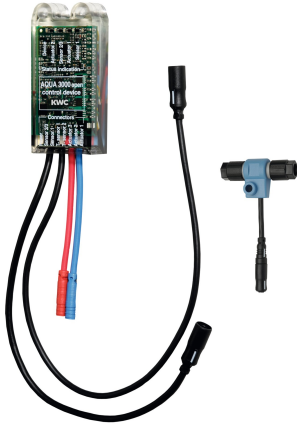

## KWC

Modulo elettronico EM5 per miscelatore da cucina ibrido

Modell-Linie: AQUA3000OPEN | ACEM1001

Aqua3000 open - sistema di gestione dell'acqua | Accessori per sistema di gestione dell'acqua

### KWC-No.

**360000504**

Modulo elettronico EM5 con ID 02160

**360000505**

Modulo elettronico EM5 con ID 02160 per miscelatore da cucina ibrido

Modulo elettronico EM5 con ID 02160 e connettore elettrico a T. Per l'integrazione nel sistema di gestione dell'acqua AQUA 3000 open