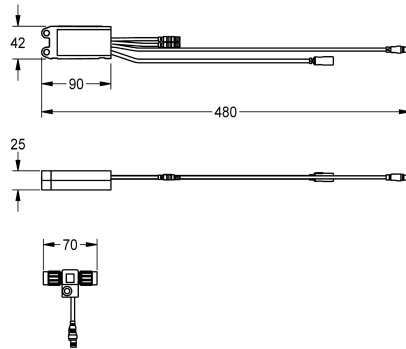

## KWC

Modulo elettronico EM5 per miscelatore da cucina ibrido

Modell-Linie: AQUA3000OPEN | ACEM1001

Aqua3000 open - sistema di gestione dell'acqua | Accessori per sistema di gestione dell'acqua