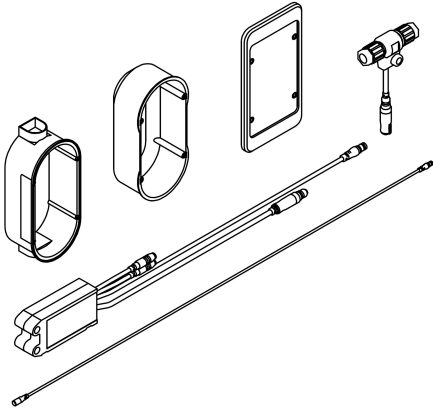

KWC

Elektronikmodul für F5 Hybrid-Küchenarmatur

Modell-Linie: AQUA3000OPEN | ACEM1002

Wassermanagement | Zubehör Wassermanagement

KWC-Nr.

360000504

Elektronikmodul EM5 mit ID 02160

360000505

Elektronikmodul EM5 mit ID 02160, mit Wandeinbaudose

Elektronikmodul EM5 mit ID 02160 und Elektro-T-Verteiler zur Wandeinbaumontage mit Wandeinbaudose und Abdeckung aus

Kunststoff 150 x 80 mm. Zur Einbindung in das Wassermanagementsystem AQUA 3000 open, 24 V DC.