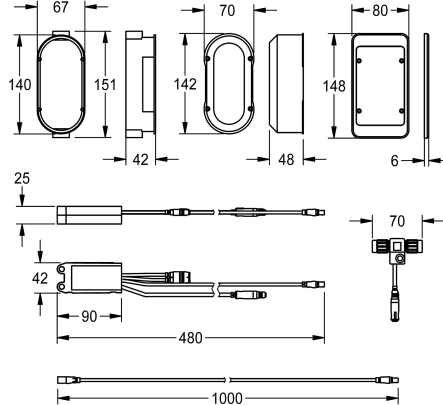

KWC

Elektronikmodul für F5 Hybrid-Küchenarmatur

Modell-Linie: AQUA3000OPEN | ACEM1002

Wassermanagement | Zubehör Wassermanagement

KWC-Nr.

360000504

Elektronikmodul EM5 mit ID 02160

360000505

Elektronikmodul EM5 mit ID 02160, mit Wandeinbaudose

Elektronikmodul EM5 mit ID 02160 und Elektro-T-Verteiler zur Wandeinbaumontage mit Wandeinbaudose und Abdeckung aus

Kunststoff 150 x 80 mm. Zur Einbindung in das Wassermanagementsystem AQUA 3000 open, 24 V DC.

Technische Daten

Füllmenge

1

Mengeneinheit

Stück

Notwendiges Zubehör

ECC2 Funktionscontroller

2000108123
ZA30P0011