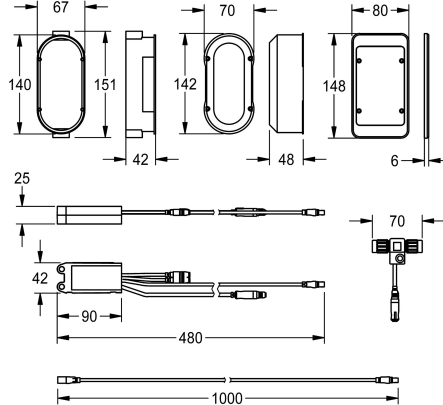

### KWC-Nr.

**360000504**

Elektronikmodul EM5 mit ID 02160

**360000505**

Elektronikmodul EM5 mit ID 02160, mit Wandeinbaudose

Elektronikmodul EM5 mit ID 02160 und Elektro-T-Verteiler zur Wandeinbaumontage mit Wandeinbaudose und Abdeckung aus

Kunststoff 150 x 80 mm. Zur Einbindung in das Wassermanagementsystem AQUA 3000 open, 24 V DC.