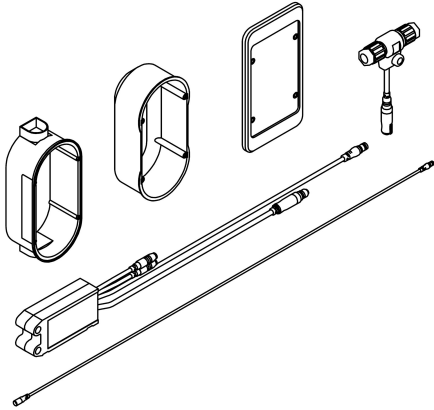

KWC Elektronikmodul für F5 Hybrid-Küchenarmatur

Modell-Linie: AQUA3000OPEN | ACEM1002
Wassermanagement | Zubehör Wassermanagement

KWC-Nr.

360000504

Elektronikmodul EM5 mit ID 02160

360000505

Elektronikmodul EM5 mit ID 02160, mit Wandeinbaudose

Elektronikmodul EM5 mit ID 02160 und Elektro-T-Verteiler zur Wandeinbaumontage mit Wandeinbaudose und Abdeckung aus

Kunststoff 150 x 80 mm. Zur Einbindung in das Wassermanagementsystem AQUA 3000 open, 24 V DC.

Technische Daten

Füllmenge	
Mengeneinheit	
teamNumber	

	1
Stück	
	0