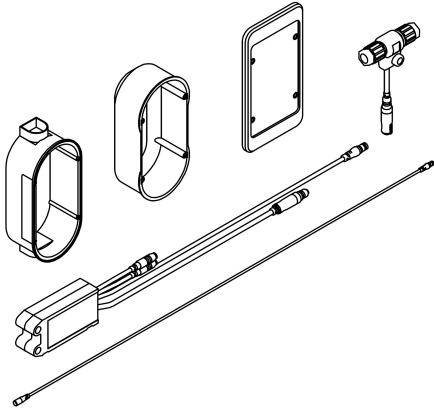

KWC

Modulo elettronico EM5 per miscelatore da cucina ibrido

Modell-Linie: AQUA3000OPEN | ACEM1002

Aqua3000 open - sistema di gestione dell'acqua | Accessori per sistema di gestione dell'acqua

KWC-No.

360000504

Modulo elettronico EM5 con ID 02160

360000505

Modulo elettronico EM5 con ID 02160 per miscelatore da cucina ibrido

Electronic module EM5 with ID 02160 and electronic T-distribution for installation in walls with flush box and cover made of plastic 150

x 80 mm. For connection in water management system AQUA 3000 open, 24 V DC.

Dati tecnici

Capacità

1

Quantità UOM

Pezzi

teamNumber

0