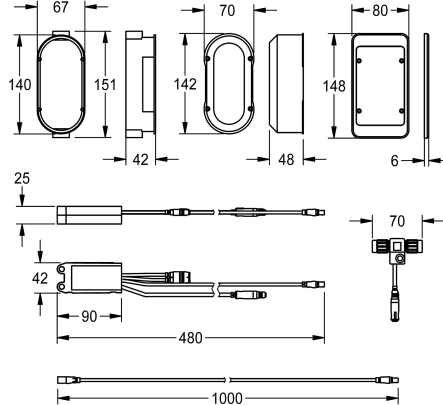

KWC

Modulo elettronico EM5 per miscelatore da cucina ibrido

Modell-Linie: AQUA3000OPEN | ACEM1002

Aqua3000 open - sistema di gestione dell'acqua | Accessori per sistema di gestione dell'acqua

KWC-No.

360000504

Modulo elettronico EM5 con ID 02160

360000505

Modulo elettronico EM5 con ID 02160 per miscelatore da cucina ibrido

Electronic module EM5 with ID 02160 and electronic T-distribution for installation in walls with flush box and cover made of plastic 150

x 80 mm. For connection in water management system AQUA 3000 open, 24 V DC.

Dati tecnici

Capacità

1

Quantità UOM

Pezzi

teamNumber

0