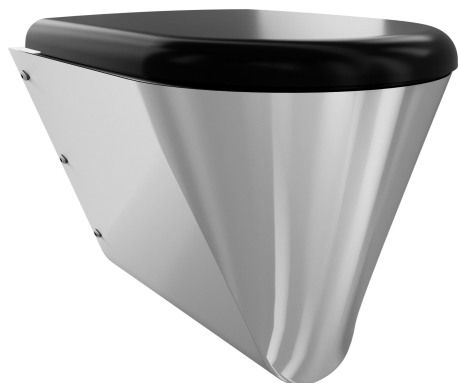

## KWC CAMPUS WC-Sitz

Modell-Linie: **CAMPUS | ECMPX592-SEATBN**  
Zubehör und Funktionsteile | Ersatzteile Urinale & WCs

### KWC-Nr.

---

**360000626**

Farbe schwarz

---

WC-Sitz, Duroplast Kunststoff, Oberfläche hochglanzpoliert, mit Scharnier, zur Montage auf KWC Campus Modellen.

Farbe schwarz