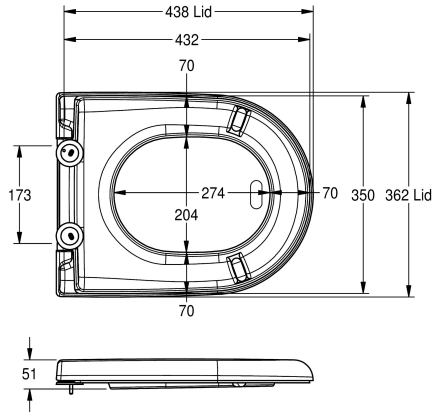

KWC CAMPUS Seduta WC

Modell-Linie: **CAMPUS | ECMPX592-SEATWN**
Ricambi | Ricambi per wc e orinatoir

KWC-No.

360000627
Sedile bianco

Sedile per WC, plastica duoplast, superficie lucida, con cerniera, per l'installazione sui modelli KWC Campus.

Colore bianco

Dati tecnici

teamNumber

0

Pezzi di ricambio

Hinge

360000658
ECMPX0058N