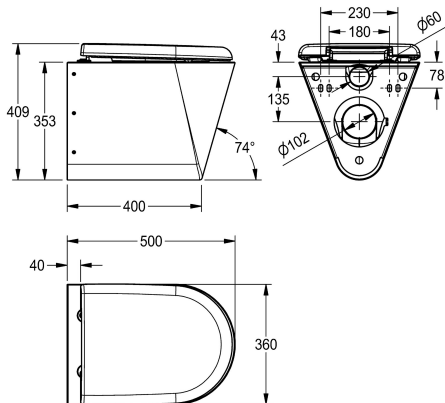

KWC CAMPUS Wall hung WC pan

Modell-Linie: CAMPUS | CMPX592BN
Pisodry a WC | WC

KWC-No.

2000100133

bez WC sedátka

2000100134

s dvoudílným WC sedátkem

3600000629

With black toilet seat

3600000650

s šedým WC sedátkem

3600000651

s bílým WC sedátkem

Typ WC sedátka

NO-SEAT

sedátko-syntetika

plastové sklápěcí sedátko s poklopem

plastové sklápěcí sedátko s poklopem

plastové sklápěcí sedátko s poklopem

Závěsné WC s hlubokým splachováním, z chromiklové oceli, povrch hedvábně matný, tloušťka materiálu 1,5 mm, splachovací vlastnosti s certifikací podle EN 997, množství splachovací vody min. 4 l, odtok vzadu vodorovný se zápachovou uzávěrou DN 100 z ušlechtilé oceli, zapuštěná sedací plocha se sklonem dovnitř, všude

zaoblená, s černým WC sedátkem, s montážní deskou podle EN 33, se šroubovými spoji proti odcizení.

Rozměry 360 x 409 x 500 mm (š x v x h)

Technické údaje

Velikost přívodní trubky

Materiál

Kód materiálu

Tloušťka materiálu

Minimální splachovací objem

Velikost odtokové trubky

Celková hloubka

Celková výška

Celková šířka

Barva WC sedátka

Povrch

Způsob montáže

Typ WC sedátka

Typ WC

DN 55

ušlechtilá ocel

1.4301

1.5 mm

4 Litr

DN 100

500 mm

409 mm

360 mm

černý

hedvábně matný

montáž na stěnu

plastové sklápěcí sedátko s poklopem

zavěšení na stěnu

Náhradní díly