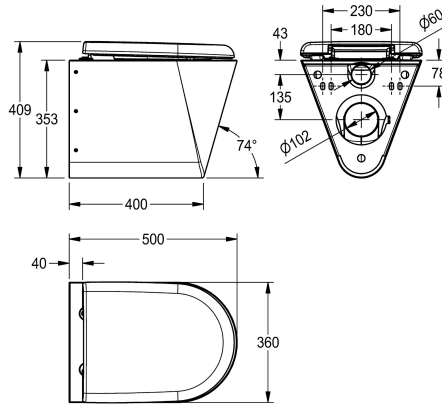

KWC CAMPUS Cuvette de WC

Modell-Linie: **CAMPUS | CMPX592BN**
Urinoirs et WC | Toilettes

KWC-No.

2000100133

Sans abattant

2000100134

Avec 2 demi-coques d'abattant

3600000629

Avec abattant, noir

3600000650

Avec abattant, gris

3600000651

Avec abattant, blanc

Type d'abattant

NO-SEAT

Protection de siège synthétique

Siège à charnière synthétique
avec couvercle

Siège à charnière synthétique
avec couvercle

Siège à charnière synthétique
avec couvercle

WC suspendu en acier inoxydable, surfaces visibles en finition satinée, épaisseur du matériau 1,5 mm, chasse d'eau certifiée conforme à EN 997, mécanisme de chasse dissimulé avec capacité minimum de 4 litres, évacuation horizontale avec siphon DN 100 en acier inoxydable, siège incurvé vers le centre, bords arrondis,

fixation avec plaque de montage fournie, conforme à EN 33, vis de sécurité fournies.

Avec abattant noir
Dimensions 360 x 409 x 500 mm (L x H x P)

Données techniques

Taille de l'alimentation

DN 55

Matière

Acier inoxydable

Code du matériel

1.4301

Épaisseur de matière

1.5 mm

Capacité minimale de rinçage

4 litre

Taille de l'évacuation

DN 100

Profondeur totale

500 mm

Hauteur totale

409 mm

Largeur totale

360 mm

Couleur du siège de toilettes

Noir

Finition de surface

Finition satinée

Type de montage

Montage mural

Type d'abattant

Siège à charnière synthétique avec couvercle

Type de WC

Suspendu au mur

teamNumber

0

Pièces de rechange