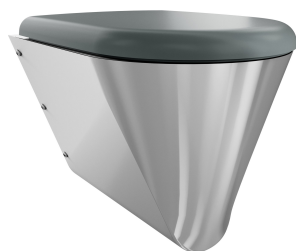

KWC CAMPUS Cuvette de WC

Modell-Linie: **CAMPUS | CMPX592BN**
Urinoirs et WC | Toilettes

Lunette couleur gris

360000624
ECMPX592-SEATGN

Seduta WC

360000626
ECMPX592-SEATBN

Lunette

360000627
ECMPX592-SEATWN

Charnière pour sièges de toilette CAMPUS

360000658
ECMPX0058N