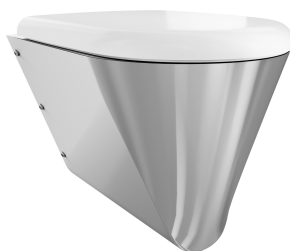

KWC CAMPUS Cuvette de WC

Modell-Linie: **CAMPUS | CMPX592BN**
Urinoirs et WC | Toilettes

Lunette couleur gris

360000624
ECMPX592-SEATGN

Seduta WC

360000626
ECMPX592-SEATBN

Lunette

360000627
ECMPX592-SEATWN

Charnière pour sièges de toilette CAMPUS

360000658
ECMPX0058N