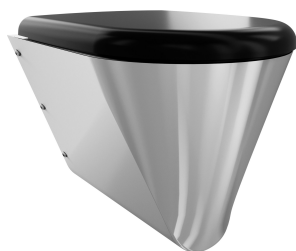

KWC CAMPUS Cuvette de WC

Modell-Linie: **CAMPUS | CMPX592BN**
Urinoirs et WC | Toilettes

Lunette couleur gris

360000624
ECMPX592-SEATGN

Seduta WC

360000626
ECMPX592-SEATBN

Lunette

360000627
ECMPX592-SEATWN

Charnière pour sièges de toilette CAMPUS

360000658
ECMPX0058N