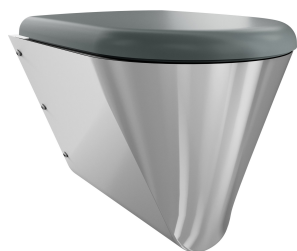

KWC CAMPUS Vaso WC

Modell-Linie: CAMPUS | CMPX592BN
Orinatori e WC | WC

Seduta WC

3600000624
ECMPX592-SEATGN

Seduta WC

3600000626
ECMPX592-SEATBN

Seduta WC

3600000627
ECMPX592-SEATWN

Hinge

3600000658
ECMPX0058N