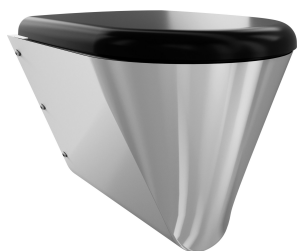

KWC CAMPUS Vaso WC

Modell-Linie: CAMPUS | CMPX592BN
Orinatori e WC | WC

Seduta WC

3600000624
ECMPX592-SEATGN

Seduta WC

3600000626
ECMPX592-SEATBN

Seduta WC

3600000627
ECMPX592-SEATWN

Hinge

3600000658
ECMPX0058N