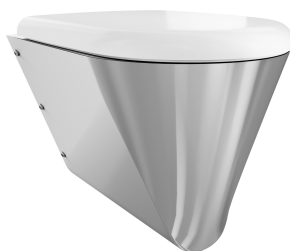

KWC CAMPUS Vaso WC

Modell-Linie: CAMPUS | CMPX592BN
Orinatori e WC | WC

Seduta WC

3600000624
ECMPX592-SEATGN

Seduta WC

3600000626
ECMPX592-SEATBN

Seduta WC

3600000627
ECMPX592-SEATWN

Hinge

3600000658
ECMPX0058N