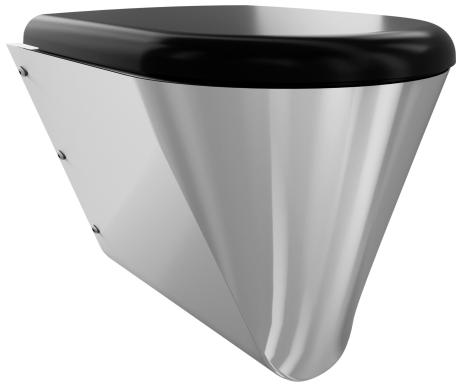

KWC CAMPUS

Toalettskål

Modell-Linie: CAMPUS | CMPX592BN

WC och urinoarer | WC

KWC-No.

2000100133

Without toilet seat

2000100134

With 2 toilet seat pads

3600000629

Med toalettsits, svart

3600000650

med grå WC-sits

3600000651

med vit WC-sits

Typ av toaletsits

NO-SEAT

Syntetisk sittdyna

Syntetiska gångjärn sits med lock

Syntetiska gångjärn sits med lock

Syntetiska gångjärn sits med lock

Vägghängd Wc-stol, rostfritt stål, satin yta, godstjocklek 1,5 mm, certifierad spolning enligt EN 997, dolda spolkanter med min 4 l spolkapacitet, med 100 mm rakt "P-lås" avrundade hörn, levereras med monteringsplatta för att klara kraven enligt EN 33, levereras

500 mm

Total höjd

409 mm

Total bredd

360 mm

Färg på toaletsits

Svart

Ytfinish