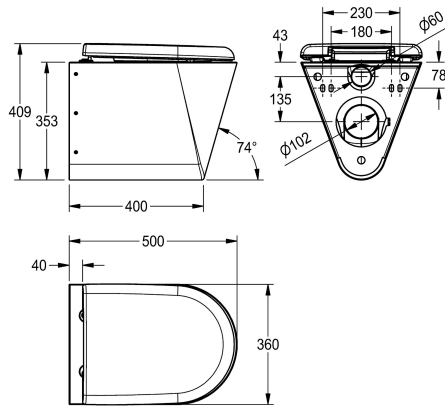

KWC CAMPUS

Toalettskål

Modell-Linie: CAMPUS | CMPX592BN

WC och urinoarer | WC

KWC-No.

2000100133

Without toilet seat

2000100134

With 2 toilet seat pads

3600000629

Med toalettsits, svart

3600000650

med grå WC-sits

3600000651

med vit WC-sits

Typ av toaletsits

NO-SEAT

Syntetisk sittdyna

Syntetiska gångjärn sits med lock

Syntetiska gångjärn sits med lock

Syntetiska gångjärn sits med lock

Vägghängd Wc-stol, rostfritt stål, satin yta, godstjocklek 1,5 mm, certifierad spolning enligt EN 997, dolda spolkanter med min 4 l spolkapacitet, med 100 mm rakt "P-lås" avrundade hörn, levereras med monteringsplatta för att klara kraven enligt EN 33, levereras

med rostfria säkerhetsskruv.

Med svart WC-sits

Technical Data

Inbyggnadsmått

DN 55

Material

Rostfritt stål

Materialkod

1.4301

Material tjocklek

1.5 mm

Minsta spolkapacitet

4 Liter

Utloppets storlek

DN 100

Övergripande djup

500 mm

Total höjd

409 mm

Total bredd

360 mm

Färg på toaletsits

Svart

Ytfinish

Satin yta

Typ av montering

Väggmontering

Typ av toaletsits

Syntetiska gångjärn sits med lock

Typ av WC

Vägghängd

Reservdelar