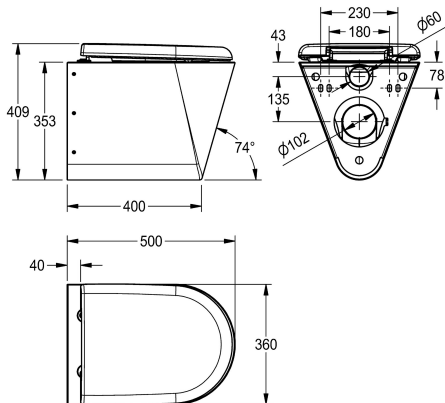

KWC CAMPUS WC mísa

Modell-Linie: **CAMPUS | CMPX592GN**
Pisodry a WC | WC

KWC-No.

2000100133

bez WC sedátka

2000100134

s dvoudílným WC sedátkem

3600000629

With black toilet seat

3600000650

s šedým WC sedátkem

3600000651

s bílým WC sedátkem

Typ WC sedátka

no seat

sedátko-syntetika

plastové sklápěcí sedátko s poklopem

plastové sklápěcí sedátko s poklopem

plastové sklápěcí sedátko s poklopem

Závěsné WC s hlubokým splachováním, z chromiklové oceli, povrch hedvábně matný, tloušťka materiálu 1,5 mm, splachovací vlastnosti s certifikací podle EN 997, množství splachovací vody min. 4 l, odtok vzadu vodorovný se zápachovou uzávěrou DN 100 z ušlechtilé oceli, zapuštěná sedací plocha se sklonem dovnitř, všude

zaoblená, s šedým WC sedátkem, s montážní deskou podle EN 33, se šroubovými spoji proti odcizení.

Rozměry 360 x 409 x 500 mm (š x v x h)

Technické údaje

Velikost přívodní trubky

DN 55

Materiál

ušlechtilá ocel

Kód materiálu

1.4301 Chrome Nickel steel V2A

Tloušťka materiálu

1.5 mm

Minimální splachovací objem

4 Litr

Velikost odtokové trubky

DN 100

Celková hloubka

500 mm

Celková výška

409 mm

Celková šířka

360 mm

Barva WC sedátka

šedý/-á/-é

Povrch

hedvábně matný

Způsob montáže

montáž na stěnu

Typ WC sedátka

plastové sklápěcí sedátko s poklopem

Typ WC

zavěšení na stěnu

Náhradní díly