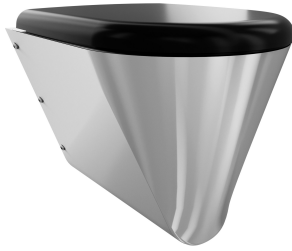

Toilet seat

3600000626
ECMPX592-SEATBN