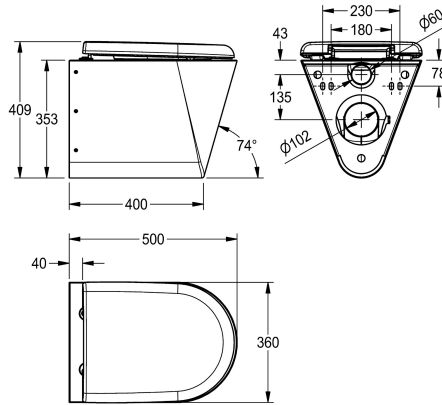

KWC CAMPUS Vägghängd Wc-stol

Modell-Linie: **CAMPUS | CMPX592GN**
WC och urinoarer | WC

KWC-No.

2000100133
Without toilet seat

2000100134
With 2 toilet seat pads

3600000629
Med toalettsits, svart

3600000650
med grå WC-sits

3600000651
med vit WC-sits

Typ av toalettsits

no seat

Syntetisk sittdyna

Syntetiska gångjärn sits med lock

Syntetiska gångjärn sits med lock

Syntetiska gångjärn sits med lock

Vägghängd Wc-stol, rostfritt stål, satin yta, godstjocklek 1,5 mm, certifierad spolning enligt EN 997, dolda spolkanter med min 4 l spolkapacitet, med 100 mm rakt "P-lås" avrundade höm, levereras med monteringsplatta för att klara kraven enligt EN 33, levereras

med rostfria säkerhetsskruv.

med grå WC-sits

Technical Data

Inbyggnadsmått

DN 55

Material

Rostfritt stål

Materialkod

1.4301 Chrome Nickel steel V2A

Material tjocklek

1.5 mm

Minsta spolkapacitet

4 Liter

Utloppets storlek

DN 100

Övergripande djup

500 mm

Total höjd

409 mm

Total bredd

360 mm

Färg på toalettsits

Grå

Ytfinish

Satin yta

Typ av montering

Väggmontering

Typ av toalettsits

Syntetiska gångjärn sits med lock

Typ av WC

Vägghängd

Reservdelar