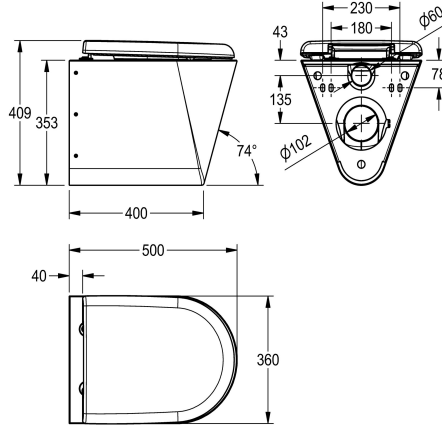

KWC CAMPUS Cuvette de WC

Modell-Linie: **CAMPUS | CMPX592WN**
Urinoirs et WC | Toilettes

KWC-No.

2000100133

Sans abattant

2000100134

Avec 2 demi-coques d'abattant

3600000629

Avec abattant, noir

3600000650

Avec abattant, gris

3600000651

Avec abattant, blanc

Type d'abattant

NO-SEAT

Protection de siège synthétique

Siège à charnière synthétique
avec couvercle

Siège à charnière synthétique
avec couvercle

Siège à charnière synthétique
avec couvercle

WC suspendu en acier inoxydable, surfaces visibles en finition satinée, épaisseur du matériau 1,5 mm, chasse d'eau certifiée conforme à EN 997, mécanisme de chasse dissimulé avec capacité minimum de 4 litres, évacuation horizontale avec siphon DN 100 en acier inoxydable, siège incurvé vers le centre, bords arrondis,

fixation avec plaque de montage fournie, conforme à EN 33, vis de sécurité fournies.

Avec abattant blanc
Dimensions 360 x 409 x 500 mm (L x H x P)

Données techniques

Taille de l'alimentation

DN 55

Matière

Acier inoxydable

Code du matériel

1.4301

Épaisseur de matière

1.5 mm

Capacité minimale de rinçage

4 litre

Taille de l'évacuation

DN 100

Profondeur totale

500 mm

Hauteur totale

409 mm

Largeur totale

360 mm

Couleur du siège de toilettes

Blanc

Finition de surface

Finition satinée

Type de montage

Montage mural

Type d'abattant

Siège à charnière synthétique avec couvercle

Type de WC

Suspendu au mur

teamNumber

0

Pièces de rechange