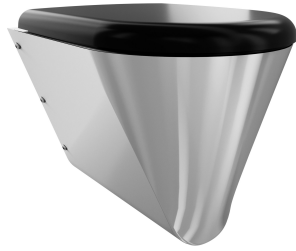

## KWC CAMPUS Cuvette de WC

Modell-Linie: **CAMPUS | CMPX592WN**  
Urinoirs et WC | Toilettes

**Lunette couleur gris**

---

**360000624**  
ECMPX592-SEATGN

---

**Seduta WC**

---

**360000626**  
ECMPX592-SEATBN

---

**Lunette**

---

**360000627**  
ECMPX592-SEATWN

---

**Charnière pour sièges de toilette  
CAMPUS**

---