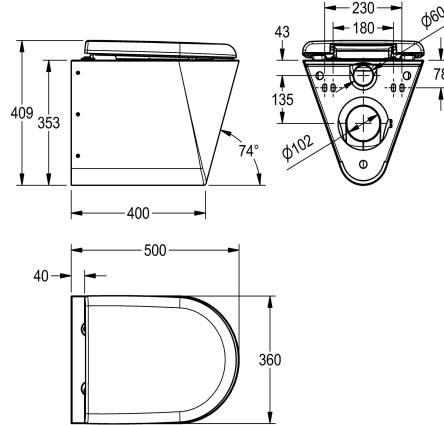

KWC CAMPUS Invaso WC

Modell-Linie: **CAMPUS | CMPX592WN**
Orinatori e WC | WC

KWC-No.

2000100133
Senza seduta WC

2000100134
Con seduta fissa

3600000629
Con sedile WC, nero

3600000650
Con sedile WC, grigio

3600000651
Con sedile WC, bianco

Tipologia della seduta wc

NO-SEAT

Seduta fissa in materiale sintetico

Sedile in materiale sintetico con coperchio e cerniera

Sedile in materiale sintetico con coperchio e cerniera

Sedile in materiale sintetico con coperchio e cerniera

Vaso WC sospeso per installazione a parete, acciaio inossidabile, superficie satinata, spessore materiale 1,5 mm, getto conforme a norma EN 997, bordo getto nascosto con volume minimo di 4 litri, con un sifone "P" orizzontale di 100 mm di diametro coperto, piano di seduta ribassato verso il centro, tutti i bordi smussati, fissaggio

mediante la piastra di montaggio in dotazione, conforme a norma EN 33, viti di sicurezza incluse. Conforme a norma EN 997 per un getto da 4 litri.

con sedile bianco

Dati tecnici

Dimensione mandata

DN 55

Materiale

Acciaio inox

Codice materiale

1.4301

Spessore del materiale

1.5 mm

Capacità minima di flussaggio

4 Litro

Dimensione scarico

DN 100

Profondità totale

500 mm

Altezza totale

409 mm

Larghezza complessiva

360 mm

Colore della seduta wc

Bianco

Finitura della superficie

Finitura satinata

Tipo di montaggio

Installazione a parete

Tipologia della seduta wc

Sedile in materiale sintetico con coperchio e cerniera

Tipo di wc

Fissato a parete

teamNumber

0

Pezzi di ricambio