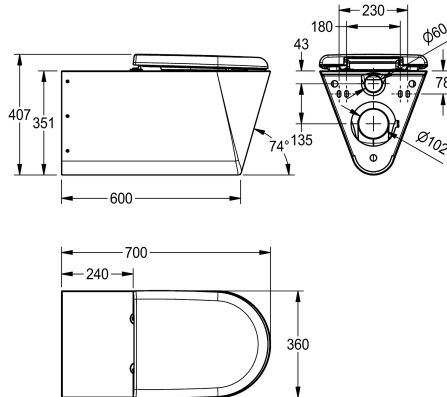

KWC CAMPUS

Wall hung WC pan, barrier-free

Modell-Linie: CAMPUS | CMPX594BN

Pisodry a WC | WC

KWC-No.

2000100147

bez WC sedátka

2000100148

s dvoudílným WC sedátkem

3600000652

With black toilet seat

3600000653

s šedým WC sedátkem

3600000654

s bílým WC sedátkem

Typ WC sedátka

NO-SEAT

sedátko-syntetika

plastové sklápěcí sedátko s poklopem

plastové sklápěcí sedátko s poklopem

plastové sklápěcí sedátko s poklopem

Bezbariérové závěsné WC s hlubokým splachováním, z chromniklové oceli, tloušťka materiálu 1,5 mm, viditelné plochy hedvábně matné, splachovací vlastnosti s certifikací podle EN 997, množství splachovací vody min. 4 l, odtok vzadu vodorovný se zápachovou uzávěrou DN 100 z ušlechtilé oceli, zapuštěná sedací

plocha se sklonem dovnitř, všude zaoblená, s černým WC sedátkem, s montážní deskou podle EN 33, se šroubovými spoji proti odcizení.

Rozměry 360 x 351 x 700 mm (š x v x h)

Technické údaje

Velikost přívodní trubky

DN 55

Materiál

ušlechtilá ocel

Kód materiálu

1.4301

Tloušťka materiálu

1.5 mm

Minimální splachovací objem

4 Litr

Velikost odtokové trubky

DN 100

Celková hloubka

700 mm

Celková výška

407 mm

Celková šířka

360 mm

Barva WC sedátka

černý

Povrch

hedvábně matný

Způsob montáže

montáž na stěnu

Typ WC sedátka

plastové sklápěcí sedátko s poklopem

Typ WC

zavěšení na stěnu

Náhradní díly