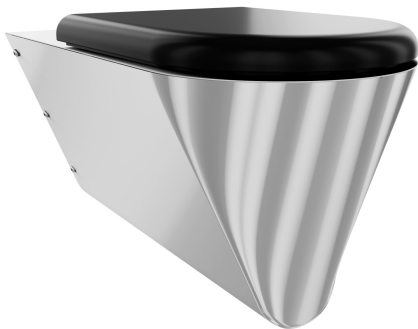

## KWC CAMPUS

Wall hung WC pan, barrier-free

Modell-Linie: CAMPUS | CMPX594BN

Pisodry a WC | WC

### Typ WC sedátka

NO-SEAT

sedátko-syntetika

plastové sklápěcí sedátko s poklopem

plastové sklápěcí sedátko s poklopem

plastové sklápěcí sedátko s poklopem

Bezbariérové závěsné WC s hlubokým splachováním, z chromniklové oceli, tloušťka materiálu 1,5 mm, viditelné plochy hedvábně matné, splachovací vlastnosti s certifikací podle EN 997, množství splachovací vody min. 4 l, odtok vzadu vodorovný se zápachovou uzávěrou DN 100 z ušlechtilé oceli, zapuštěná sedací

plocha se sklonem dovnitř, všude zaoblená, s černým WC sedátkem, s montážní deskou podle EN 33, se šroubovými spoji proti odcizení.

Rozměry 360 x 351 x 700 mm (š x v x h)