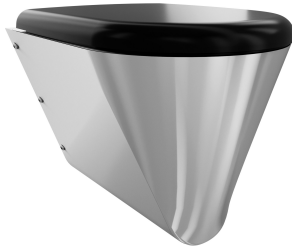

KWC CAMPUS

Wall hung WC pan, barrier-free

Modell-Linie: CAMPUS | CMPX594BN

Pisódry a WC | WC

WC sedátko

3600000624
ECMPX592-SEATGN

WC sedátko

3600000626
ECMPX592-SEATBN

WC sedátko

3600000627
ECMPX592-SEATWN

Hinge

3600000658
ECMPX0058N