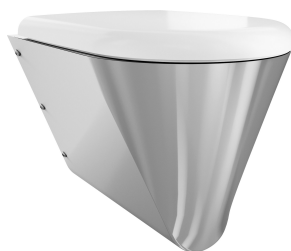

KWC CAMPUS

WC mísa, bezbariérová

Modell-Linie: CAMPUS | CMPX594GN

Pisódry a WC | WC

KWC-No.

2000100147

bez WC sedátka

2000100148

s dvoudílným WC sedátkem

3600000652

With black toilet seat

3600000653

s šedým WC sedátkem

3600000654

s bílým WC sedátkem

Typ WC sedátka

NO-SEAT

sedátko-syntetika

plastové sklápěcí sedátko s poklopem

plastové sklápěcí sedátko s poklopem

plastové sklápěcí sedátko s poklopem

Bezbariérové závěsné WC s hlubokým splachováním, z chromiklové oceli, tloušťka materiálu 1,5 mm, viditelné plochy hedvábně matné, splachovací vlastnosti s certifikací podle EN 997, množství splachovací vody min. 4 l, odtok vzadu vodorovný se zápachovou uzávěrou DN 100 z ušlechtilé oceli, zapuštěná sedací

hedvábně matný

montáž na stěnu

plastové sklápěcí sedátko s poklopem

zavěšení na stěnu

Náhradní díly

KWC CAMPUS

WC mísa, bezbariérová

Modell-Linie: CAMPUS | CMPX594GN
Pisódry a WC | WC