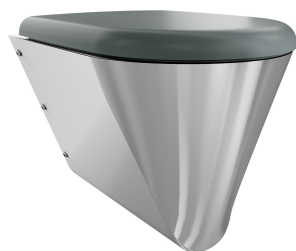

KWC CAMPUS

WC mísa, bezbariérová

Modell-Linie: CAMPUS | CMPX594GN

Pisódry a WC | WC

KWC-No.

2000100147

bez WC sedátka

2000100148

s dvoudílným WC sedátkem

3600000652

With black toilet seat

3600000653

s šedým WC sedátkem

3600000654

s bílým WC sedátkem

Typ WC sedátka

NO-SEAT

sedátko-syntetika

plastové sklápěcí sedátko s poklopem

plastové sklápěcí sedátko s poklopem

plastové sklápěcí sedátko s poklopem

Bezbariérové závěsné WC s hlubokým splachováním, z chromiklové oceli, tloušťka materiálu 1,5 mm, viditelné plochy hedvábně matné, splachovací vlastnosti s certifikací podle EN 997, množství splachovací vody min. 4 l, odtok vzadu vodorovný se zápachovou uzávěrou DN 100 z ušlechtilé oceli, zapuštěná sedací

hedvábně matný

montáž na stěnu

plastové sklápěcí sedátko s poklopem

zavěšení na stěnu

Náhradní díly

KWC CAMPUS

WC mísa, bezbariérová

Modell-Linie: CAMPUS | CMPX594GN
Pisódry a WC | WC