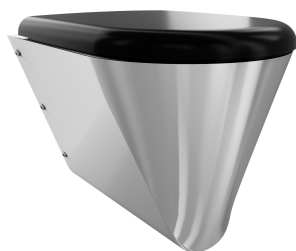

KWC CAMPUS

WC mísa, bezbariérová

Modell-Linie: CAMPUS | CMPX594GN

Pisódry a WC | WC

KWC-No.

2000100147

bez WC sedátka

2000100148

s dvoudílným WC sedátkem

3600000652

With black toilet seat

3600000653

s šedým WC sedátkem

3600000654

s bílým WC sedátkem

Typ WC sedátka

NO-SEAT

sedátko-syntetika

plastové sklápěcí sedátko s poklopem

plastové sklápěcí sedátko s poklopem

plastové sklápěcí sedátko s poklopem

Bezbariérové závěsné WC s hlubokým splachováním, z chromiklové oceli, tloušťka materiálu 1,5 mm, viditelné plochy hedvábně matné, splachovací vlastnosti s certifikací podle EN 997, množství splachovací vody min. 4 l, odtok vzadu vodorovný se zápachovou uzávěrou DN 100 z ušlechtilé oceli, zapuštěná sedací

hedvábně matný

montáž na stěnu

plastové sklápěcí sedátko s poklopem

zavěšení na stěnu

Náhradní díly

KWC CAMPUS

WC mísa, bezbariérová

Modell-Linie: CAMPUS | CMPX594GN
Pisódry a WC | WC