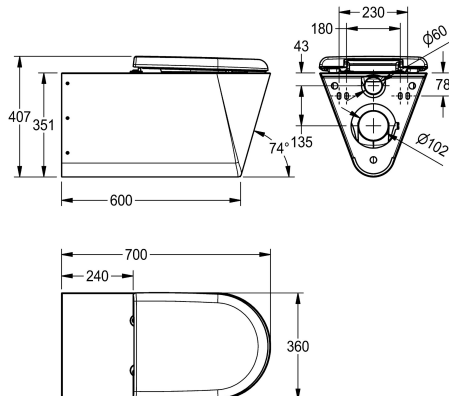

KWC CAMPUS

WC mísa, bezbariérová

Modell-Linie: CAMPUS | CMPX594GN

Pisódry a WC | WC

KWC-No.

2000100147

bez WC sedátka

2000100148

s dvoudílným WC sedátkem

3600000652

With black toilet seat

3600000653

s šedým WC sedátkem

3600000654

s bílým WC sedátkem

Typ WC sedátka

NO-SEAT

sedátko-syntetika

plastové sklápěcí sedátko s poklopem

plastové sklápěcí sedátko s poklopem

plastové sklápěcí sedátko s poklopem

Bezbariérové závěsné WC s hlubokým splachováním, z chromiklové oceli, tloušťka materiálu 1,5 mm, viditelné plochy hedvábně matné, splachovací vlastnosti s certifikací podle EN 997, množství splachovací vody min. 4 l, odtok vzadu vodorovný se zápachovou uzávěrou DN 100 z ušlechtilé oceli, zapuštěná sedací

plocha se sklonem dovnitř, všude zaoblená, s šedým WC sedátkem, s montážní deskou podle EN 33, se šroubovými spoji proti odcizení.

Rozměry 360 x 363 x 700 mm (š x v x h)

Technické údaje

Bezbariérové

Velikost přívodní trubky

Materiál

Kód materiálu

Tloušťka materiálu

Minimální splachovací objem

Velikost odtokové trubky

Celková hloubka

Celková výška

Celková šířka

Barva WC sedátka

Povrch

Způsob montáže

Typ WC sedátka

Typ WC

ano

DN 55

ušlechtilá ocel

1.4301

1.5 mm

4 Litr

DN 100

700 mm

407 mm

360 mm

šedý/-á/-é

hedvábně matný

montáž na stěnu

plastové sklápěcí sedátko s poklopem

zavěšení na stěnu

Náhradní díly