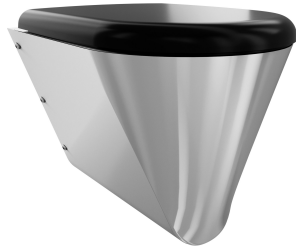

Toiletzitting

3600000626
ECMPX592-SEATBN