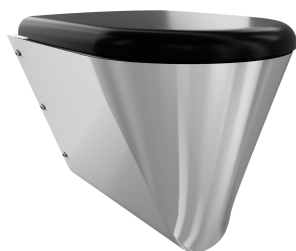

KWC CAMPUS

WC mísa, bezbariérová

Modell-Linie: CAMPUS | CMPX594WN

Pisodry a WC | WC

KWC-No.

2000100147

bez WC sedátka

2000100148

s dvoudílným WC sedátkem

3600000652

With black toilet seat

3600000653

s šedým WC sedátkem

3600000654

s bílým WC sedátkem

Typ WC sedátka

NO-SEAT

sedátko-syntetika

plastové sklápěcí sedátko s poklopem

plastové sklápěcí sedátko s poklopem

plastové sklápěcí sedátko s poklopem

Bezbariérové závěsné WC s hlubokým splachováním, z chromiklové oceli, tloušťka materiálu 1,5 mm, viditelné plochy hedvábně matné, splachovací vlastnosti s certifikací podle EN 997, množství splachovací vody min. 4 l, odtok vzadu vodorovný se zápachovou uzávěrou DN 100 z ušlechtilé oceli, zapuštěná sedací

hedvábně matný

montáž na stěnu

plastové sklápěcí sedátko s poklopem

zavěšení na stěnu

Náhradní díly

KWC CAMPUS

WC mísa, bezbariérová

Modell-Linie: CAMPUS | CMPX594WN
Pisódry a WC | WC