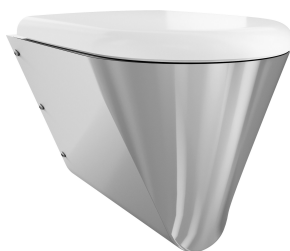

KWC CAMPUS

WC mísa, bezbariérová

Modell-Linie: CAMPUS | CMPX594WN

Pisodry a WC | WC

KWC-No.

2000100147

bez WC sedátka

2000100148

s dvoudílným WC sedátkem

3600000652

With black toilet seat

3600000653

s šedým WC sedátkem

3600000654

s bílým WC sedátkem

Typ WC sedátka

plocha se sklonem dovnitř, všude zaoblená, s bílým WC sedátkem, s montážní deskou podle EN 33, se šroubovými spoji proti odcizení.

Rozměry 360 x 407 x 700 mm (š x v x h)

Technické údaje

Bezbariérové

Velikost přívodní trubky

hedvábně matný

montáž na stěnu

plastové sklápěcí sedátko s poklopem

zavěšení na stěnu

Náhradní díly

KWC CAMPUS

WC mísa, bezbariérová

Modell-Linie: CAMPUS | CMPX594WN
Pisódry a WC | WC