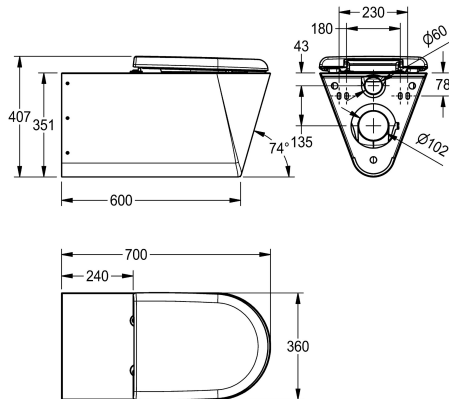

KWC CAMPUS

WC mísa, bezbariérová

Modell-Linie: CAMPUS | CMPX594WN

Pisodry a WC | WC

KWC-No.

2000100147

bez WC sedátka

2000100148

s dvoudílným WC sedátkem

3600000652

With black toilet seat

3600000653

s šedým WC sedátkem

3600000654

s bílým WC sedátkem

Typ WC sedátka

NO-SEAT

sedátko-syntetika

plastové sklápěcí sedátko s poklopem

plastové sklápěcí sedátko s poklopem

plastové sklápěcí sedátko s poklopem

Bezbariérové závěsné WC s hlubokým splachováním, z chromiklové oceli, tloušťka materiálu 1,5 mm, viditelné plochy hedvábně matné, splachovací vlastnosti s certifikací podle EN 997, množství splachovací vody min. 4 l, odtok vzadu vodorovný se zápachovou uzávěrou DN 100 z ušlechtilé oceli, zapuštěná sedací

plocha se sklonem dovnitř, všude zaoblená, s bílým WC sedátkem, s montážní deskou podle EN 33, se šroubovými spoji proti odcizení.

Rozměry 360 x 407 x 700 mm (š x v x h)

Technické údaje

Bezbariérové

Velikost přívodní trubky

Materiál

Kód materiálu

Tloušťka materiálu

Minimální splachovací objem

Velikost odtokové trubky

Celková hloubka

Celková výška

Celková šířka

Barva WC sedátka

Povrch

Způsob montáže

Typ WC sedátka

Typ WC

ano

DN 55

ušlechtilá ocel

1.4301

1.5 mm

4 Litr

DN 100

700 mm

407 mm

360 mm

bílá

hedvábně matný

montáž na stěnu

plastové sklápěcí sedátko s poklopem

zavěšení na stěnu

Náhradní díly