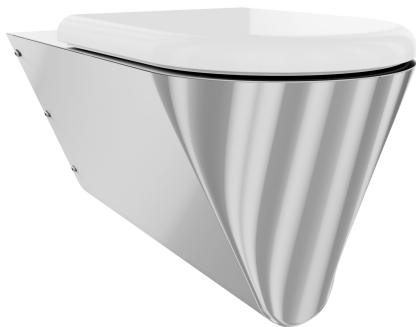

KWC CAMPUS

WC mísa, bezbariérová

Modell-Linie: CAMPUS | CMPX594WN

Pisodry a WC | WC

KWC-No.

2000100147

bez WC sedátka

2000100148

s dvoudílným WC sedátkem

3600000652

With black toilet seat

3600000653

s šedým WC sedátkem

3600000654

s bílým WC sedátkem

Typ WC sedátka

NO-SEAT

sedátko-syntetika

plastové sklápěcí sedátko s poklopem

plastové sklápěcí sedátko s poklopem

plastové sklápěcí sedátko s poklopem

Bezbariérové závěsné WC s hlubokým splachováním, z chromiklové oceli, tloušťka materiálu 1,5 mm, viditelné plochy hedvábně matné, splachovací vlastnosti s certifikací podle EN 997, množství splachovací vody min. 4 l, odtok vzadu vodorovný se zápachovou uzávěrou DN 100 z ušlechtilé oceli, zapuštěná sedací

plocha se sklonem dovnitř, všude zaoblená, s bílým WC sedátkem, s montážní deskou podle EN 33, se šroubovými spoji proti odcizení.

Rozměry 360 x 407 x 700 mm (š x v x h)

Technické údaje

Bezbariérové

Velikost přívodní trubky