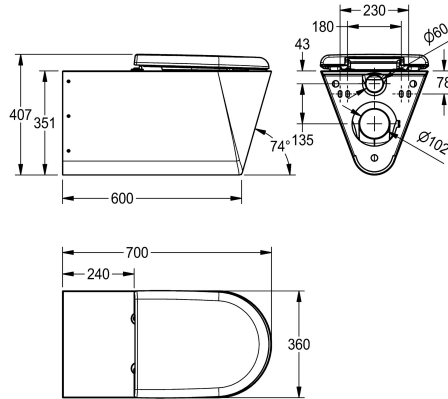

### KWC-No.

**2000100147**

Zonder toiletzitting

**2000100148**

Met 2 halve zietschalen

**3600000652**

Met zitting met deksel, zwart

**3600000653**