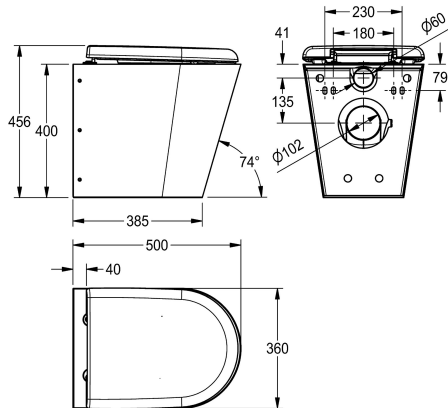

KWC CAMPUS WC mísa

Modell-Linie: CAMPUS | CMPX597BN
Pisodry a WC | WC

KWC-No.

2000100153

bez WC sedátka

2000100154

s dvoudílným WC sedátkem

3600000655

s černým WC sedátkem

3600000656

s šedým WC sedátkem

3600000657

s bílým WC sedátkem

Typ WC sedátka

NO-SEAT

sedátko-syntetika

plastové sklápěcí sedátko s poklopem

plastové sklápěcí sedátko s poklopem

plastové sklápěcí sedátko s poklopem

Závěsné WC s hlubokým splachováním a s opláštěním až na zem, z chromikové oceli, povrch hedvábně matný, tloušťka materiálu 1,5 mm, splachovací vlastnosti s certifikací podle EN 997, množství splachovací vody min. 4 l, odtok vzadu vodorovný se sifonem DN 100 z ušlechtilé oceli, zapuštěná sedací plocha se sklonem dovnitř.

všude zaoblená, s černým WC sedátkem, s montážní deskou podle EN 33, se šroubovými spoji proti odcizení.

Rozměry 360 x 456 x 500 mm (š x v x h)

Technické údaje

Velikost přívodní trubky

DN 55

Materiál

ušlechtilá ocel

Kód materiálu

1.4301

Tloušťka materiálu

1.5 mm

Minimální splachovací objem

4 Litr

Velikost odtokové trubky

DN 100

Celková hloubka

500 mm

Celková výška

456 mm

Celková šířka

360 mm

Barva WC sedátka

černý

Povrch

hedvábně matný

Způsob montáže

montáž na stěnu

Typ WC sedátka

plastové sklápěcí sedátko s poklopem

Typ WC

zavěšení na stěnu

Náhradní díly