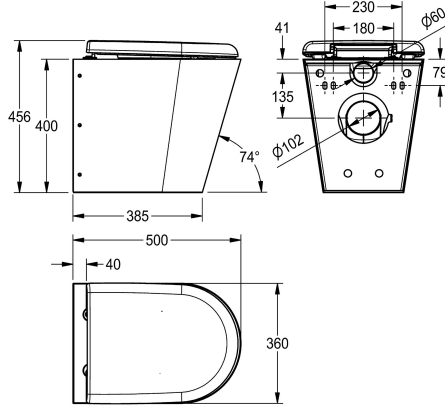

KWC CAMPUS Cuvette de WC

Modell-Linie: **CAMPUS | CMPX597BN**
Urinoirs et WC | Toilettes

KWC-No.

2000100153

Exécution pour montage par l'avant avec plaque de fixation et vis antivol

2000100154

Avec 2 demi-coques d'abattant

avec plaque de montage fournie, conforme à EN 33, vis de sécurité fournies.

Avec abattant noir
Dimensions 360 x 456 x 500 mm (L x H x P)

Données techniques

Taille de l'alimentation

DN 55

Matière

Acier inoxydable

Code du matériel

1.4301

Épaisseur de matière

1.5 mm

Capacité minimale de rinçage

4 litre

Taille de l'évacuation

DN 100

Profondeur totale

500 mm

Hauteur totale

456 mm

Largeur totale

360 mm

Couleur du siège de toilettes

Noir