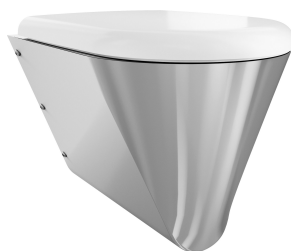

KWC CAMPUS Cuvette de WC

Modell-Linie: **CAMPUS | CMPX597BN**
Urinoirs et WC | Toilettes

KWC-No.

2000100153

Exécution pour montage par l'avant avec plaque de fixation et vis antivol

2000100154

Avec 2 demi-coques d'abattant

Profondeur totale

500 mm

Hauteur totale

456 mm

Largeur totale

360 mm

Couleur du siège de toilettes

Noir

teamNumber

0

Pièces de rechange

KWC CAMPUS Cuvette de WC

Modell-Linie: **CAMPUS | CMPX597BN**
Urinoirs et WC | Toilettes

Lunette couleur gris

360000624
ECMPX592-SEATGN

Seduta WC

360000626
ECMPX592-SEATBN

Lunette

360000627
ECMPX592-SEATWN

**Charnière pour sièges de toilette
CAMPUS**

360000658
ECMPX0058N
