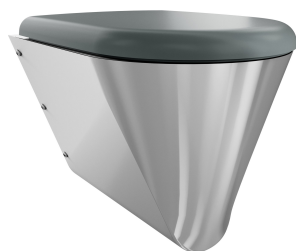

KWC CAMPUS Cuvette de WC

Modell-Linie: **CAMPUS | CMPX597BN**
Urinoirs et WC | Toilettes

KWC-No.

2000100153

Exécution pour montage par l'avant avec plaque de fixation et vis antivol

2000100154

Avec 2 demi-coques d'abattant

Profondeur totale

500 mm

Hauteur totale

456 mm

Largeur totale

360 mm

Couleur du siège de toilettes

Noir

Finition de surface

Finition satinée

Type de montage

Montage mural

Type d'abattant

Siège à charnière synthétique avec couvercle

Type de WC

Suspendu au mur

teamNumber

0

Pièces de rechange

KWC CAMPUS Cuvette de WC

Modell-Linie: **CAMPUS | CMPX597BN**
Urinoirs et WC | Toilettes

Lunette couleur gris

360000624
ECMPX592-SEATGN

Seduta WC