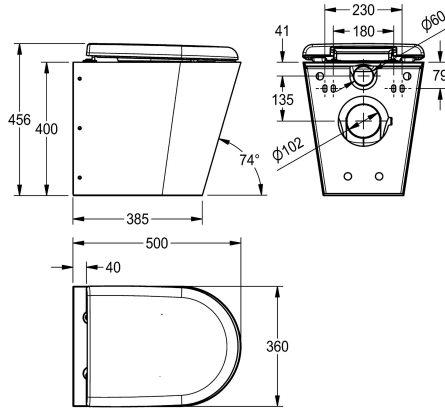

KWC CAMPUS

Vägghängd Wc-stol med stöd

Modell-Linie: **CAMPUS | CMPX597BN**
WC och urinoarer | WC

KWC-No.

2000100153

Version for installation from the front, with mounting plate and anti-theft screw fixings

2000100154

With 2 toilet seat pads

3600000655

med svart WC-sits

3600000656

med grå WC-sits

3600000657

med vit WC-sits

Typ av toaletsits

NO-SEAT

Syntetisk sittdyna

Syntetiska gångjärn sits med lock

Syntetiska gångjärn sits med lock

Syntetiska gångjärn sits med lock

Vägghängd Wc-stol med stöd i golvet, rostfritt stål, satin yta, godstjocklek 1,5 mm, certifierad spolning enligt EN 997, dolda spolkar anter med min 4 l spolkapacitet, med 100 mm rakt "P-lås" avrundade hörn, levereras med monteringsplatta för att klara

kraven enligt EN 33, levereras med rostfria säkerhetskruv.

med svart WC-sits

Technical Data

Inbyggnadsmått

DN 55

Material

Rostfritt stål

Materialkod

1.4301

Material tjocklek

1.5 mm

Minsta spolkapacitet

4 Liter

Utløppets storlek

DN 100

Övergripande djup

500 mm

Total höjd

456 mm

Total bredd

360 mm

Färg på toaletsits

Svart

Ytfinish

Satin yta

Typ av montering

Väggmontering

Typ av toaletsits

Syntetiska gångjärn sits med lock

Typ av WC

Vägghängd

Reservdelar