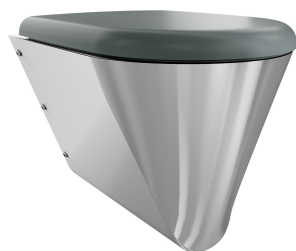

KWC CAMPUS

Vägghängd Wc-stol med stöd

Modell-Linie: CAMPUS | CMPX597BN
WC och urinoarer | WC

Toilet seat

3600000624
ECMPX592-SEATGN

Toilet seat

3600000626
ECMPX592-SEATBN

Toilet seat

3600000627
ECMPX592-SEATWN

Hinge

3600000658
ECMPX0058N