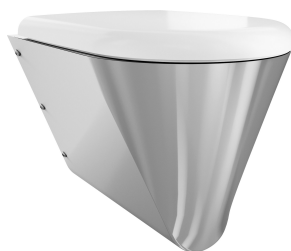

KWC CAMPUS

Vägghängd Wc-stol med stöd

Modell-Linie: CAMPUS | CMPX597BN
WC och urinoarer | WC

Toilet seat

3600000624
ECMPX592-SEATGN

Toilet seat

3600000626
ECMPX592-SEATBN

Toilet seat

3600000627
ECMPX592-SEATWN

Hinge

3600000658
ECMPX0058N