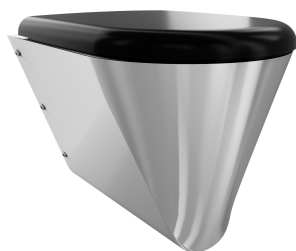

KWC CAMPUS

Vägghängd Wc-stol med stöd

Modell-Linie: CAMPUS | CMPX597BN
WC och urinoarer | WC

Toilet seat

3600000624
ECMPX592-SEATGN

Toilet seat

3600000626
ECMPX592-SEATBN

Toilet seat

3600000627
ECMPX592-SEATWN

Hinge

3600000658
ECMPX0058N