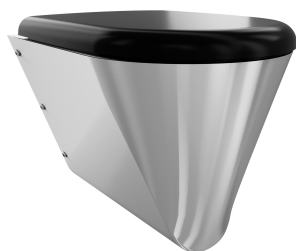

KWC CAMPUS WC mísa

Modell-Linie: CAMPUS | CMPX597GN
Pisódry a WC | WC

WC sedátko

3600000624
ECMPX592-SEATGN

WC sedátko

3600000626
ECMPX592-SEATBN

WC sedátko

3600000627
ECMPX592-SEATWN

Hinge

3600000658
ECMPX0058N