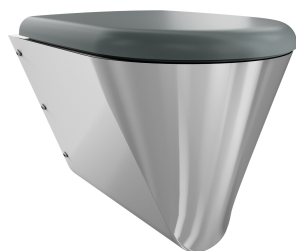

KWC CAMPUS WC mísa

Modell-Linie: CAMPUS | CMPX597GN
Pisódry a WC | WC

WC sedátko

3600000624
ECMPX592-SEATGN

WC sedátko

3600000626
ECMPX592-SEATBN

WC sedátko

3600000627
ECMPX592-SEATWN

Hinge

3600000658
ECMPX0058N