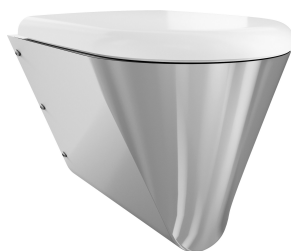

KWC CAMPUS WC mísa

Modell-Linie: CAMPUS | CMPX597GN
Pisódry a WC | WC

WC sedátko

3600000624
ECMPX592-SEATGN

WC sedátko

3600000626
ECMPX592-SEATBN

WC sedátko

3600000627
ECMPX592-SEATWN

Hinge

3600000658
ECMPX0058N