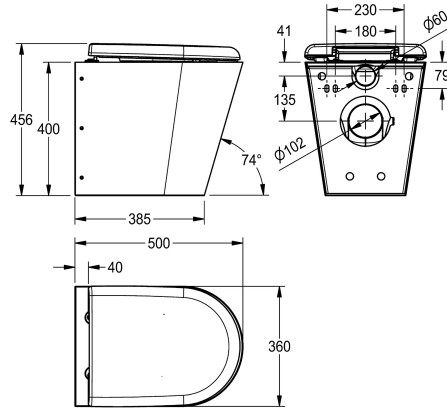

KWC CAMPUS WC mísa

Modell-Linie: CAMPUS | CMPX597GN
Pisodry a WC | WC

KWC-No.

2000100153

bez WC sedátka

2000100154

s dvoudílným WC sedátkem

3600000655

s černým WC sedátkem

3600000656

s šedým WC sedátkem

3600000657

s bílým WC sedátkem

Typ WC sedátka

NO-SEAT

sedátko-syntetika

plastové sklápěcí sedátko s poklopem

plastové sklápěcí sedátko s poklopem

plastové sklápěcí sedátko s poklopem

Závěsné WC s hlubokým splachováním a s opláštěním až na zem, z chromikové oceli, povrch hedvábně matný, tloušťka materiálu 1,5 mm, splachovací vlastnosti s certifikací podle EN 997, množství splachovací vody min. 4 l, odtok vzadu vodorovný se sifonem DN 100 z ušlechtilé oceli, zapuštěná sedací plocha se sklonem dovnitř.

všude zaoblená, s šedým WC sedátkem, s montážní deskou podle EN 33, se šroubovými spoji proti odcizení.

Rozměry 360 x 456 x 500 mm (š x v x h)

Technické údaje

Velikost přívodní trubky

DN 55

Materiál

ušlechtilá ocel

Kód materiálu

1.4301

Tloušťka materiálu

1.5 mm

Minimální splachovací objem

4 Litr

Velikost odtokové trubky

DN 100

Celková hloubka

500 mm

Celková výška

456 mm

Celková šířka

360 mm

Barva WC sedátka

šedý/-á/-é

Povrch

hedvábně matný

Způsob montáže

montáž na stěnu

Typ WC sedátka

plastové sklápěcí sedátko s poklopem

Typ WC

zavěšení na stěnu

Náhradní díly