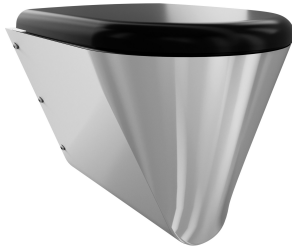

KWC CAMPUS WC-Becken

Modell-Linie: **CAMPUS | CMPX597GN**
Urinale und WC's | WC's

WC-Sitz Farbe grau

3600000624
ECMPX592-SEATGN

WC-Sitz

3600000626
ECMPX592-SEATBN

WC-Sitz

3600000627
ECMPX592-SEATWN

Scharnier

3600000658
ECMPX0058N