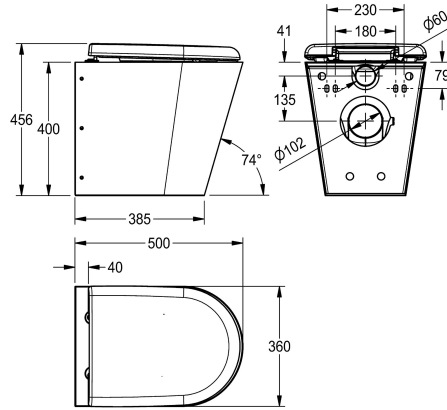

KWC CAMPUS WC-Becken

Modell-Linie: **CAMPUS | CMPX597GN**
Urinale und WC's | WCs

KWC-Nr.

2000100153

Ausführung für Montage von vorn, mit Montageplatte und diebstahlhemmender Verschraubung

2000100154

mit 2 WC-Sitzhalbschalen

3600000655

mit WC-Sitz, schwarz

3600000656

mit WC-Sitz, grau

3600000657

mit WC-Sitz, weiß

Typ des WC-Sitzes

ohne Sitz

Kunststoffsitzbacken

Kunststoff-Sitz mit Deckel

Kunststoff-Sitz mit Deckel

Kunststoff-Sitz mit Deckel

Wandhängendes Tiefspül-WC mit bodenlanger Schürze, Chromnickelstahl, Oberflächen seidenmatt, Materialstärke 1,5 mm, Spülverhalten nach EN 997 zertifiziert, Wasserspülmenge mindestens 4 Liter, Abgang hinten waagrecht mit Siphon DN 100 in Chromnickelstahl, Sitzfläche mit nach innen abfallender Prägung,

mit grauem WC-Sitz, inklusive Montageplatte nach EN 33 mit diebstahlhemmender Verschraubung.

Abmessungen 360 x 456 x 500 mm (B x H x T)

Technische Daten

Anschlussgröße

DN 55

Material

Edelstahl

Materialtyp

1.4301 Chromnickelstahl V2A

Materialstärke

1,5 mm

Mindestspülmenge

4 Liter

Abgangsgröße

DN 100

Gesamttiefe

500 mm

Gesamthöhe

456 mm

Gesamtbreite

360 mm

Farbe des WC-Sitzes

grau

Oberflächenbehandlung

seidenmatt

Art der Montage

Wandmontage

Typ des WC-Sitzes

Kunststoff-Sitz mit Deckel

Art des WCs

wandhängend

Ersatzteile