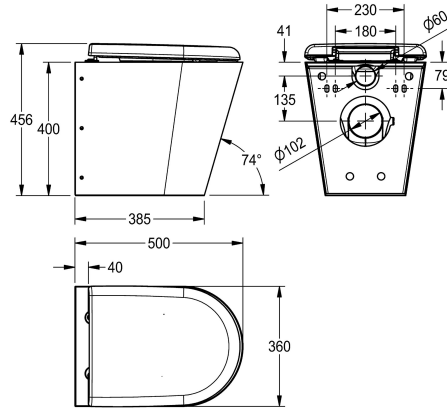

KWC CAMPUS Cuvette de WC

Modell-Linie: **CAMPUS | CMPX597GN**
Urinoirs et WC | Toilettes

KWC-No.

2000100153

Exécution pour montage par l'avant avec plaque de fixation et vis antivol

2000100154

Avec 2 demi-coques d'abattant

avec plaque de montage fournie, conforme à EN 33, vis de sécurité fournies.

Avec abattant gris
Dimensions 360 x 456 x 500 mm (L x H x P)

Données techniques

Taille de l'alimentation

DN 55

Matière

Acier inoxydable

Code du matériel

1.4301

Épaisseur de matière

1.5 mm

Capacité minimale de rinçage

4 litre

Taille de l'évacuation

DN 100

Profondeur totale

500 mm

Hauteur totale

456 mm

Largeur totale

360 mm

Couleur du siège de toilettes

Gris