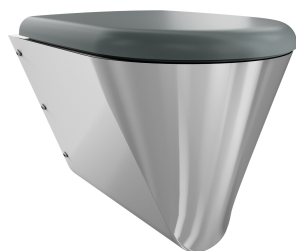

KWC CAMPUS Cuvette de WC

Modell-Linie: **CAMPUS | CMPX597GN**
Urinoirs et WC | Toilettes

KWC-No.

2000100153

Exécution pour montage par l'avant avec plaque de fixation et vis antivol

2000100154

Avec 2 demi-coques d'abattant

Profondeur totale

500 mm

Hauteur totale

456 mm

Largeur totale

360 mm

Couleur du siège de toilettes

Gris

Finition de surface

Finition satinée

Type de montage

Montage mural

Type d'abattant

Siège à charnière synthétique avec couvercle

Type de WC

Suspendu au mur

Pièces de rechange

KWC CAMPUS Cuvette de WC

Modell-Linie: **CAMPUS | CMPX597GN**
Urinoirs et WC | Toilettes

Lunette couleur gris

3600000624
ECMPX592-SEATGN

Seduta WC

3600000626
ECMPX592-SEATBN

Lunette