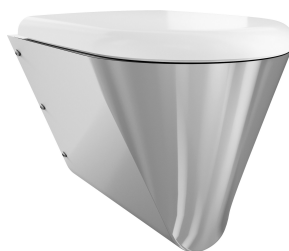

KWC CAMPUS Cuvette de WC

Modell-Linie: **CAMPUS | CMPX597GN**
Urinoirs et WC | Toilettes

KWC-No.

2000100153

Exécution pour montage par l'avant avec plaque de fixation et vis antivol

2000100154

Avec 2 demi-coques d'abattant

Protection de siège synthétique

Siège à charnière synthétique avec couvercle

Siège à charnière synthétique avec couvercle

Siège à charnière synthétique avec couvercle

WC suspendu avec habillage jusqu'au sol, en acier inoxydable, finition satinée, épaisseur du matériau 1,5 mm, chasse d'eau certifiée conforme à EN 997, mécanisme de chasse dissimulé avec capacité minimum de 4 litres, évacuation horizontale avec siphon DN 100 en acier inoxydable, siège incurvé vers le centre, fixation

Profondeur totale

500 mm

Hauteur totale

456 mm

Largeur totale

360 mm

Couleur du siège de toilettes

Gris

Pièces de rechange

KWC CAMPUS Cuvette de WC

Modell-Linie: **CAMPUS | CMPX597GN**
Urinoirs et WC | Toilettes

Lunette couleur gris

3600000624
ECMPX592-SEATGN

Seduta WC

3600000626
ECMPX592-SEATBN

Lunette