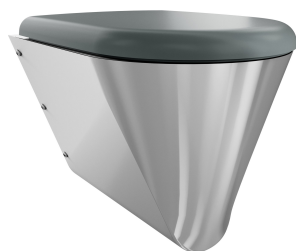

KWC CAMPUS Cuvette de WC

Modell-Linie: **CAMPUS | CMPX597GN**
Urinoirs et WC | Toilettes

Lunette couleur gris

3600000624
ECMPX592-SEATGN

Seduta WC

3600000626
ECMPX592-SEATBN

Lunette

3600000627
ECMPX592-SEATWN

Charnière pour sièges de toilette CAMPUS

3600000658
ECMPX0058N