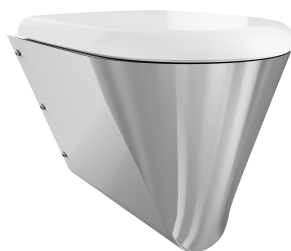

KWC CAMPUS Cuvette de WC

Modell-Linie: **CAMPUS | CMPX597GN**
Urinoirs et WC | Toilettes

Lunette couleur gris

3600000624
ECMPX592-SEATGN

Seduta WC

3600000626
ECMPX592-SEATBN

Lunette

3600000627
ECMPX592-SEATWN

Charnière pour sièges de toilette CAMPUS

3600000658
ECMPX0058N