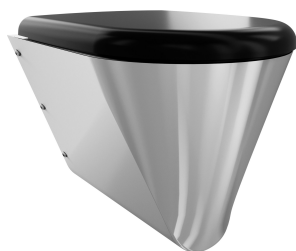

KWC CAMPUS Cuvette de WC

Modell-Linie: **CAMPUS | CMPX597GN**
Urinoirs et WC | Toilettes

Lunette couleur gris

3600000624
ECMPX592-SEATGN

Seduta WC

3600000626
ECMPX592-SEATBN

Lunette

3600000627
ECMPX592-SEATWN

Charnière pour sièges de toilette CAMPUS

3600000658
ECMPX0058N