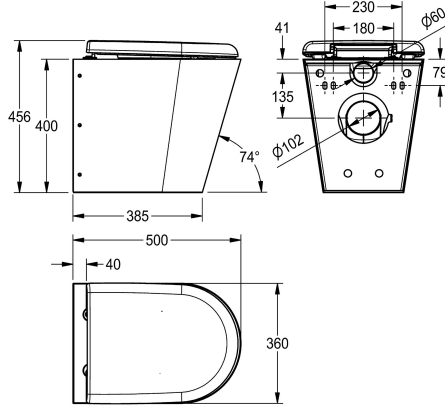

KWC CAMPUS Cuvette de WC

Modell-Linie: **CAMPUS | CMPX597GN**
Urinoirs et WC | Toilettes

KWC-No.

2000100153

Exécution pour montage par l'avant avec plaque de fixation et vis antivol

2000100154

Avec 2 demi-coques d'abattant

3600000655

Avec abattant, noir

3600000656

Avec abattant, gris

3600000657

Avec abattant, blanc

Type d'abattant

NO-SEAT

Protection de siège synthétique

Siège à charnière synthétique avec couvercle

Siège à charnière synthétique avec couvercle

Siège à charnière synthétique avec couvercle

WC suspendu avec habillage jusqu'au sol, en acier inoxydable, finition satinée, épaisseur du matériau 1,5 mm, chasse d'eau certifiée conforme à EN 997, mécanisme de chasse dissimulé avec capacité minimum de 4 litres, évacuation horizontale avec siphon DN 100 en acier inoxydable, siège incurvé vers le centre, fixation

avec plaque de montage fournie, conforme à EN 33, vis de sécurité fournies.

Avec abattant gris
Dimensions 360 x 456 x 500 mm (L x H x P)

Données techniques

Taille de l'alimentation

DN 55

Matière

Acier inoxydable

Code du matériel

1.4301

Épaisseur de matière

1.5 mm

Capacité minimale de rinçage

4 litre

Taille de l'évacuation

DN 100

Profondeur totale

500 mm

Hauteur totale

456 mm

Largeur totale

360 mm

Couleur du siège de toilettes

Gris

Finition de surface

Finition satinée

Type de montage

Montage mural

Type d'abattant

Siège à charnière synthétique avec couvercle

Type de WC

Suspendu au mur

teamNumber

0

Pièces de rechange