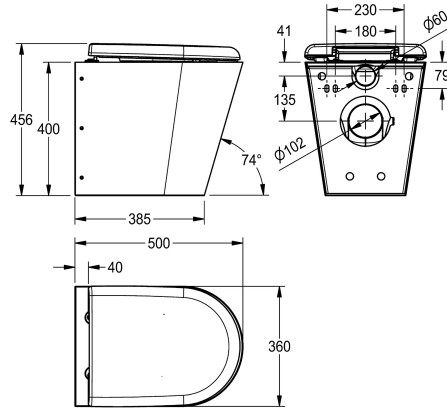

KWC CAMPUS Cuvette de WC

Modell-Linie: **CAMPUS | CMPX597GN**
Urinoirs et WC | Toilettes

KWC-No.

2000100153

Exécution pour montage par l'avant avec plaque de fixation et vis antivol

2000100154

Avec 2 demi-coques d'abattant

3600000655

Avec abattant, noir

3600000656

Avec abattant, gris

3600000657

Avec abattant, blanc

Type d'abattant

NO-SEAT

Protection de siège synthétique

Siège à charnière synthétique avec couvercle

Siège à charnière synthétique avec couvercle

Siège à charnière synthétique avec couvercle

WC suspendu avec habillage jusqu'au sol, en acier inoxydable, finition satinée, épaisseur du matériau 1,5 mm, chasse d'eau certifiée conforme à EN 997, mécanisme de chasse dissimulé avec capacité minimum de 4 litres, évacuation horizontale avec siphon DN 100 en acier inoxydable, siège incurvé vers le centre, fixation

avec plaque de montage fournie, conforme à EN 33, vis de sécurité fournies.

Avec abattant gris
Dimensions 360 x 456 x 500 mm (L x H x P)

Données techniques

Taille de l'alimentation

DN 55

Matière

Acier inoxydable

Code du matériel

1.4301

Épaisseur de matière

1.5 mm

Capacité minimale de rinçage

4 litre

Taille de l'évacuation

DN 100

Profondeur totale

500 mm

Hauteur totale

456 mm

Largeur totale

360 mm

Couleur du siège de toilettes

Gris

Finition de surface

Finition satinée

Type de montage

Montage mural

Type d'abattant

Siège à charnière synthétique avec couvercle

Type de WC

Suspendu au mur

Pièces de rechange