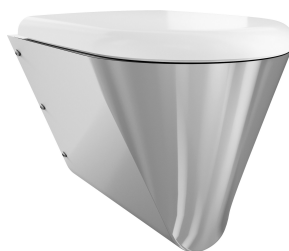

## KWC CAMPUS Cuvette de WC

Modell-Linie: **CAMPUS | CMPX597GN**  
Urinoirs et WC | Toilettes

456 mm

Largeur totale

360 mm

Couleur du siège de toilettes

Gris

Finition de surface

Finition satinée

Type de montage

## KWC CAMPUS Cuvette de WC

Modell-Linie: **CAMPUS | CMPX597GN**  
Urinoirs et WC | Toilettes

**Lunette couleur gris**

---

**360000624**  
ECMPX592-SEATGN

---

**Seduta WC**

---

**360000626**  
ECMPX592-SEATBN

---

**Lunette**

---

**360000627**  
ECMPX592-SEATWN

---

**Charnière pour sièges de toilette  
CAMPUS**

---