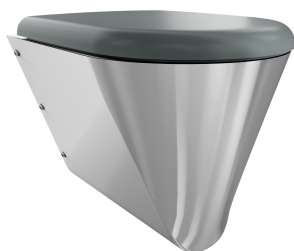

KWC CAMPUS Cuvette de WC

Modell-Linie: **CAMPUS | CMPX597GN**
Urinoirs et WC | Toilettes

Lunette couleur gris

360000624
ECMPX592-SEATGN