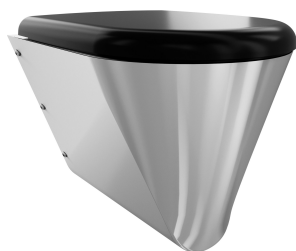

## KWC CAMPUS Cuvette de WC

Modell-Linie: **CAMPUS | CMPX597GN**  
Urinoirs et WC | Toilettes

**Lunette couleur gris**

---

**360000624**  
ECMPX592-SEATGN

---

**Seduta WC**

---

**360000626**  
ECMPX592-SEATBN

---

**Lunette**

---

**360000627**  
ECMPX592-SEATWN

---

**Charnière pour sièges de toilette  
CAMPUS**

---