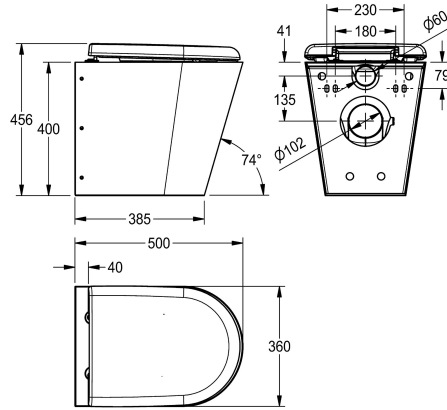

KWC CAMPUS Vägghängd Wc-stol

Modell-Linie: **CAMPUS | CMPX597GN**
WC och urinoarer | WC

KWC-No.

2000100153

Version for installation from the front, with mounting plate and anti-theft screw fixings

2000100154

With 2 toilet seat pads

3600000655

med svart WC-sits

3600000656

med grå WC-sits

3600000657

med vit WC-sits

Typ av toaletsits

NO-SEAT

Syntetisk sittdyna

Syntetiska gångjärn sits med lock

Syntetiska gångjärn sits med lock

Syntetiska gångjärn sits med lock

Vägghängd Wc-stol med stöd i golvet, rostfritt stål, satin yta, godstjocklek 1,5 mm, certifierad spolning enligt EN 997, dolda spolk anter med min 4 l spolkapacitet, med 100 mm rakt "P-lås" avrundade hörn, levereras med monteringsplatta för att klara

kraven enligt EN 33, levereras med rostfria säkerhetsskruv.

med grå WC-sits

Technical Data

Inbyggnadsmått

DN 55

Material

Rostfritt stål

Materialkod

1.4301

Material tjocklek

1.5 mm

Minsta spolkapacitet

4 Liter

Utløppets storlek

DN 100

Övergripande djup

500 mm

Total höjd

456 mm

Total bredd

360 mm

Färg på toaletsits

Grå

Ytfinish

Satin yta

Typ av montering

Väggmontering

Typ av toaletsits

Syntetiska gångjärn sits med lock

Typ av WC

Vägghängd

Reservdelar