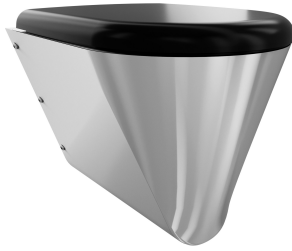

## KWC CAMPUS Vägghängd Wc-stol

Modell-Linie: **CAMPUS | CMPX597GN**  
WC och urinoarer | WC

## KWC CAMPUS Vägghängd Wc-stol

Modell-Linie: **CAMPUS | CMPX597GN**  
WC och urinoarer | WC

**Toilet seat**

---

**3600000624**  
ECMPX592-SEATGN

---

**Toilet seat**

---