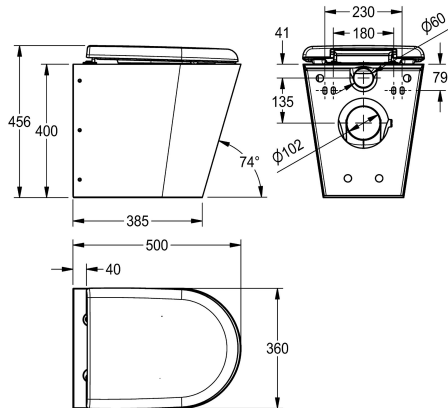

KWC CAMPUS WC mísa

Modell-Linie: CAMPUS | CMPX597WN
Pisodry a WC | WC

KWC-No.

2000100153

bez WC sedátka

2000100154

s dvoudílným WC sedátkem

3600000655

s černým WC sedátkem

3600000656

s šedým WC sedátkem

3600000657

s bílým WC sedátkem

Typ WC sedátka

NO-SEAT

sedátko-syntetika

plastové sklápěcí sedátko s poklopem

plastové sklápěcí sedátko s poklopem

plastové sklápěcí sedátko s poklopem

Závěsné WC s hlubokým splachováním a s opláštěním až na zem, z chromikové oceli, povrch hedvábně matný, tloušťka materiálu 1,5 mm, splachovací vlastnosti s certifikací podle EN 997, množství splachovací vody min. 4 l, odtok vzadu vodorovný se sifonem DN 100 z ušlechtilé oceli, zapuštěná sedací plocha se sklonem dovnitř.

všude zaoblená, s bílým WC sedátkem, s montážní deskou podle EN 33, se šroubovými spoji proti odcizení.

Rozměry 360 x 456 x 500 mm (š x v x h)

Technické údaje

Velikost přívodní trubky

DN 55

Materiál

ušlechtilá ocel

Kód materiálu

1.4301

Tloušťka materiálu

1.5 mm

Minimální splachovací objem

4 Litr

Velikost odtokové trubky

DN 100

Celková hloubka

500 mm

Celková výška

456 mm

Celková šířka

360 mm

Barva WC sedátka

bílá

Povrch

hedvábně matný

Způsob montáže

montáž na stěnu

Typ WC sedátka

plastové sklápěcí sedátko s poklopem

Typ WC

zavěšení na stěnu

Náhradní díly