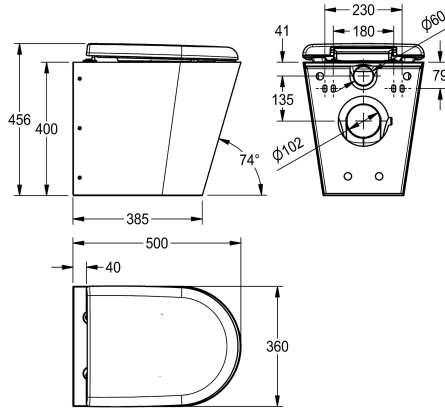

KWC CAMPUS Cuvette de WC

Modell-Linie: **CAMPUS | CMPX597WN**
Urinoirs et WC | Toilettes

KWC-No.

2000100153

Exécution pour montage par l'avant avec plaque de fixation et vis antivol

2000100154

Avec 2 demi-coques d'abattant

3600000655

Avec abattant, noir

3600000656

Avec abattant, gris

3600000657

Avec abattant, blanc

Type d'abattant

NO-SEAT

Protection de siège synthétique

Siège à charnière synthétique avec couvercle

Siège à charnière synthétique avec couvercle

Siège à charnière synthétique avec couvercle

WC suspendu avec habillage jusqu'au sol, en acier inoxydable, finition satinée, épaisseur du matériau 1,5 mm, chasse d'eau certifiée conforme à EN 997, mécanisme de chasse dissimulé avec capacité minimum de 4 litres, évacuation horizontale avec siphon DN 100 en acier inoxydable, siège incurvé vers le centre, fixation

avec plaque de montage fournie, conforme à EN 33, vis de sécurité fournies.

Avec abattant blanc

Données techniques

Taille de l'alimentation

DN 55

Matière

Acier inoxydable

Code du matériel

1.4301

Épaisseur de matière

1.5 mm

Capacité minimale de rinçage

4 litre

Taille de l'évacuation

DN 100

Profondeur totale

500 mm

Hauteur totale

456 mm

Largeur totale

360 mm

Couleur du siège de toilettes

Blanc

Finition de surface

Finition satinée

Type de montage

Montage mural

Type d'abattant

Siège à charnière synthétique avec couvercle

Type de WC

Suspendu au mur

Pièces de rechange