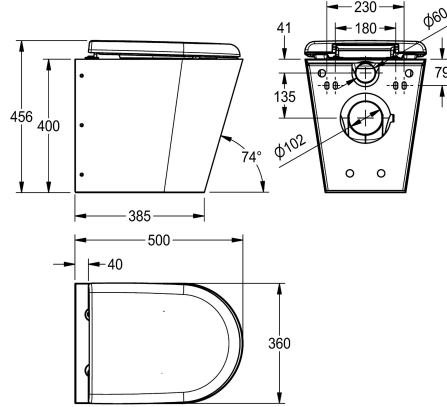

KWC CAMPUS Cuvette de WC

Modell-Linie: **CAMPUS | CMPX597WN**
Urinoirs et WC | Toilettes

KWC-No.

2000100153

Exécution pour montage par l'avant avec plaque de fixation et vis antivol

2000100154

Avec 2 demi-coques d'abattant

3600000655

Avec abattant, noir

3600000656

Avec abattant, gris

3600000657

Avec abattant, blanc

Type d'abattant

NO-SEAT

Protection de siège synthétique

Siège à charnière synthétique avec couvercle

Siège à charnière synthétique avec couvercle

Siège à charnière synthétique avec couvercle

WC suspendu avec habillage jusqu'au sol, en acier inoxydable, finition satinée, épaisseur du matériau 1,5 mm, chasse d'eau certifiée conforme à EN 997, mécanisme de chasse dissimulé avec capacité minimum de 4 litres, évacuation horizontale avec siphon DN 100 en acier inoxydable, siège incurvé vers le centre, fixation

avec plaque de montage fournie, conforme à EN 33, vis de sécurité fournies.

Avec abattant blanc

Données techniques

Taille de l'alimentation

DN 55

Matière

Acier inoxydable

Code du matériel

1.4301

Épaisseur de matière

1.5 mm

Capacité minimale de rinçage

4 litre

Taille de l'évacuation

DN 100

Profondeur totale

500 mm

Hauteur totale

456 mm

Largeur totale

360 mm

Couleur du siège de toilettes

Blanc

Finition de surface

Finition satinée

Type de montage

Montage mural

Type d'abattant

Siège à charnière synthétique avec couvercle

Type de WC

Suspendu au mur

teamNumber

0

Pièces de rechange