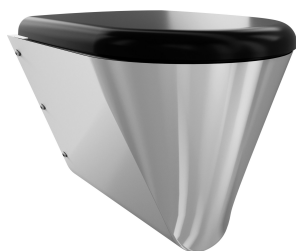

KWC CAMPUS Cuvette de WC

Modell-Linie: **CAMPUS | CMPX597WN**
Urinoirs et WC | Toilettes

Lunette couleur gris

3600000624
ECMPX592-SEATGN

Seduta WC

3600000626
ECMPX592-SEATBN

Lunette

3600000627
ECMPX592-SEATWN

Charnière pour sièges de toilette CAMPUS

3600000658
ECMPX0058N