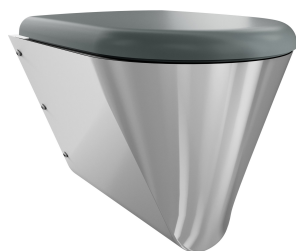

KWC CAMPUS Cuvette de WC

Modell-Linie: **CAMPUS | CMPX597WN**
Urinoirs et WC | Toilettes

Lunette couleur gris

3600000624
ECMPX592-SEATGN

Seduta WC

3600000626
ECMPX592-SEATBN

Lunette

3600000627
ECMPX592-SEATWN

Charnière pour sièges de toilette CAMPUS

3600000658
ECMPX0058N